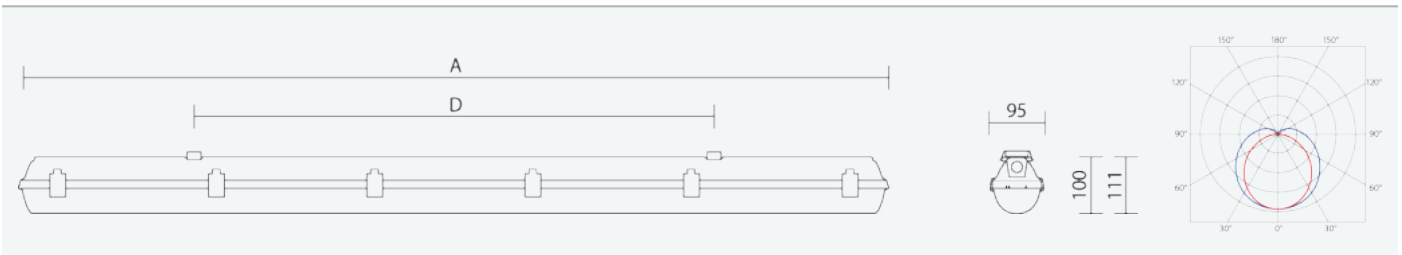

**66233**

**PRIMA LED 1.2ft VP PCc 2200/840 DALI**

**8590515662333**

- Stupeň ochrany: IP66
- Okolní teplota: -25–40 °C
- Pevnost v nárazu: IK10
- Životnost: 50000 hodin
- Účinnost svítidla: 144 lm/W
- Index podání barev CRI: 80-89, 4000–4000 K
- Tolerance chromatičnosti (MacAdam): SDCM3
- Kabelové vývodky: šroubovací PG 13,5
- Třída ochrany: I
- Maximální počet svítidel na jistič B16: 28
- Maximální počet svítidel na jistič C16: 47
- Hodnota blikání Pst LM: 0,091
- Účinník: 0,95
- Hodnota stroboskopického efektu SVM: 0,013
- Celkové harmonické zkreslení: 10
- Třída energetické účinnosti světelného zdroje: D

- Základna: šedý PC (vysoká mechanická odolnost, UV stabilita, RAL 7035)
- Difuzor: translucenční PC (vysoká mechanická odolnost, UV stabilita)
- Reflektor: ocelový plech bílé barvy (RAL 9003)
- Klipy: nerez ocel + polyamid
- Těsnění: polyuretan (PUR), vypěněná drážka základny
- Připojení: bezšroubová pětipólová svorkovnice
- Svítidlo s ventilační ucpávkou eliminující vznik kondenzátu, je vhodné pro instalaci ve venkovních prostředích s přístřeškem
- Optimální montážní výška svítidla 3 až 8 m
- Digitálně stmívatelný DALI driver (AC/DC)

Code	Type	Ta Max.: [°C]	Světelný tok LED zdrojů [lm]	Světelný tok svítidla: [lm]	Spotřeba svítidla: [W]	Účinnost svítidla: [lm/W]	Hmotnost netto: [kg]	A [mm]	D [mm]
66233	PRIMA LED 1.2ft VP PCc 2200/840 DALI	40	2140	1900	13,2	144	1,3	662	350