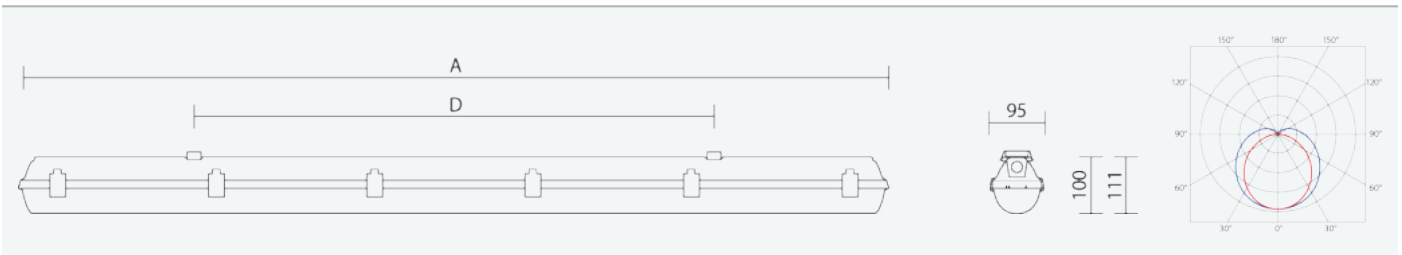

66213

PRIMA LED 1.2ft VP PCc 1300/840 DALI

8590515662135

- Stupeň ochrany: IP66
- Okolní teplota: -25–45 °C
- Pevnost v nárazu: IK10
- Životnost: 50000 hodin
- Účinnost svítidla: 143 lm/W
- Index podání barev CRI: 80-89, 4000–4000 K
- Tolerance chromatičnosti (MacAdam): SDCM3
- Kabelové vývodky: šroubovací PG 13,5
- Třída ochrany: I
- Maximální počet svítidel na jistič B16: 28
- Maximální počet svítidel na jistič C16: 47
- Hodnota blikání Pst LM: 0,091
- Účinník: 0,95
- Hodnota stroboskopického efektu SVM: 0,013
- Celkové harmonické zkreslení: 10
- Třída energetické účinnosti světelného zdroje: D

- Základna: šedý PC (vysoká mechanická odolnost, UV stabilita, RAL 7035)
- Difuzor: translucenční PC (vysoká mechanická odolnost, UV stabilita)
- Reflektor: ocelový plech bílé barvy (RAL 9003)
- Klipy: nerez ocel + polyamid
- Těsnění: polyuretan (PUR), vypěněná drážka základny
- Připojení: bezšroubová pětipólová svorkovnice
- Svítidlo s ventilací ucpávkou eliminující vznik kondenzátu, je vhodné pro instalaci ve venkovních prostředích s přístřeškem
- Optimální montážní výška svítidla 3 až 8 m
- Digitálně stmívatelný DALI driver (AC/DC)

Code	Type	Ta Max.: [°C]	Světelný tok LED zdroje [lm]	Světelný tok svítidla [lm]	Spotřeba svítidla [W]	Účinnost svítidla [lm/W]	Hmotnost netto [kg]	A [mm]	D [mm]
66213	PRIMA LED 1.2ft VP PCc 1300/840 DALI	45	1310	1170	8,2	143	1,3	662	350