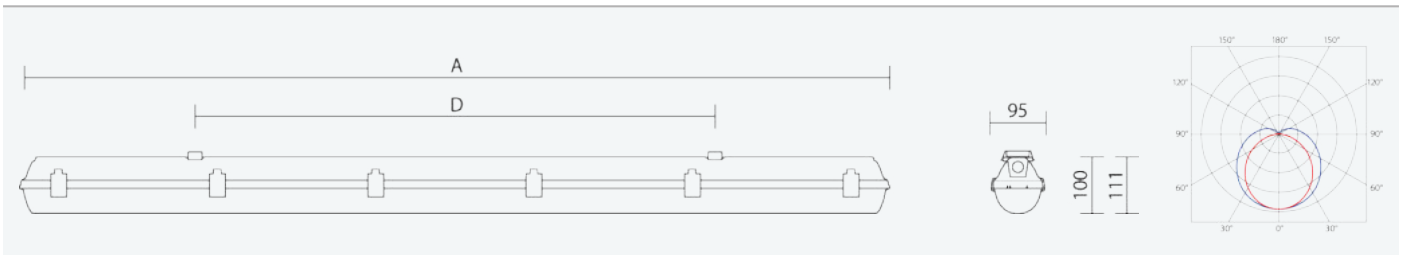

66670

PRIMA LED 1.5ft VP PCc 3250/840 3F

8590515666706

- Stupeň ochrany: IP66
- Okolní teplota: -25–45 °C
- Pevnost v nárazu: IK10
- Životnost: 50000 hodin
- Účinnost svítidla: 148 lm/W
- Index podání barev CRI: 80-89, 4000–4000 K
- Tolerance chromatičnosti (MacAdam): SDCM3
- Kabelové vývodky: šroubovací PG 13,5
- Třída ochrany: I
- Maximální počet svítidel na jistič B16: 16
- Maximální počet svítidel na jistič C16: 27
- Hodnota blikání Pst LM: 0,076
- Účinník: 0,95
- Hodnota stroboskopického efektu SVM: 0,022
- Celkové harmonické zkreslení: 15
- Třída energetické účinnosti světelného zdroje: D

- Základna: šedý PC (vysoká mechanická odolnost, UV stabilita, RAL 7035)
- Difuzor: translucentní PC (vysoká mechanická odolnost, UV stabilita)
- Reflektor: ocelový plech bílé barvy (RAL 9003)
- Klipy: nerez ocel + polyamid
- Těsnění: polyuretan (PUR), vypěněná drážka základny
- Připojení: bezšroubová pětipólová svorkovnice, 5-žilová propojovací kabeláž pro průběžnou montáž (průřez 1,5mm<sup>2</sup>, na vyžádání i 2,5mm<sup>2</sup>)
- Svítidlo s ventilační ucpávkou eliminující vznik kondenzátu, je vhodné pro instalaci ve venkovních prostředích s přístřeškem
- Optimální montážní výška svítidla 3 až 8 m
- Elektronický driver ON/OFF (AC, DC na vyžádání)

Code	Type	Ta Max.: [°C]	Světelný tok LED zdrojů [lm]	Světelný tok svítidla: [lm]	Spotřeba svítidla: [W]	Účinnost svítidla: [lm/W]	Hmotnost netto: [kg]	A [mm]	D [mm]
66670	PRIMA LED 1.5ft VP PCc 3250/840 3F	45	3240	2880	19,5	148	2,5	1572	940