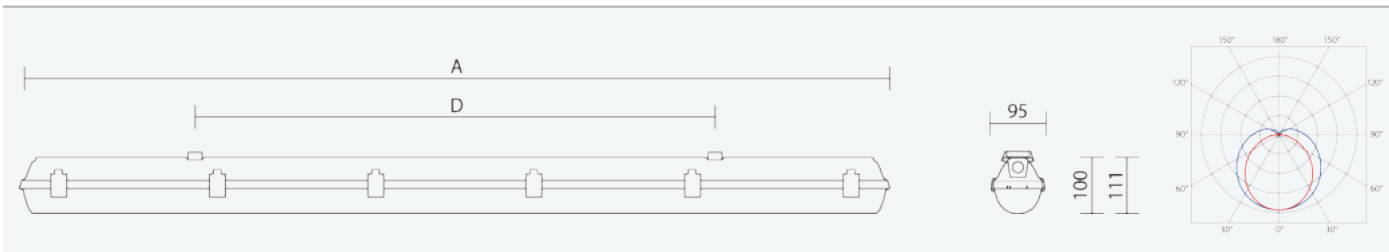

66397

PRIMA LED 1.5ft VP PC 5500/840 DALI 3F M1h

8590515663972

- Stupeň ochrany: IP66
- Okolní teplota: 0–25 °C
- Pevnost v nárazu: IK10
- Životnost: 50000 hodin
- Účinnost svítidla: 149 lm/W
- Index podání barev CRI: 80-89, 4000–4000 K
- Tolerance chromatičnosti (MacAdam): SDCM3
- Kabelové vývodky: šroubovací PG 13,5
- Třída ochrany: I
- Maximální počet svítidel na jistič B16: 21
- Maximální počet svítidel na jistič C16: 35
- Hodnota blikání Pst LM: 1
- Účinník: 0,95
- Hodnota stroboskopického efektu SVM: 0,4
- Celkové harmonické zkreslení: 10
- Třída energetické účinnosti světelného zdroje: D

- Základna: šedý PC (vysoká mechanická odolnost, UV stabilita, RAL 7035)
- Difuzor: translucentní PC (vysoká mechanická odolnost, UV stabilita)
- Reflektor: ocelový plech bílé barvy (RAL 9003)
- Klipy: polyamid + 15 % skelné vlákno
- Těsnění: polyuretan (PUR), vypěněná drážka základny
- Připojení: bezšroubová sedmipólová svorkovnice, 7-žilová propojovací kabeláž pro průběžnou montáž (průřez 1,5mm², na vyžádání i 2,5mm²)
- Svítidlo s ventilační ucpávkou eliminující vznik kondenzátu, je vhodné pro instalaci ve venkovních prostředích s přístřeškem
- Optimální montážní výška svítidla 3 až 8 m
- Digitálně stmívatelný DALI driver (AC/DC), nouzový záložní zdroj s operačním časem 1 hod.
- Nouzový záložní zdroj pro trvalé i nouzové osvětlení zapojený na L3

Code	Type	Ta Max.: [°C]	Světelný tok LED zdrojů [lm]	Světelný tok svítidla: [lm]	Spotřeba svítidla: [W]	Účinnost svítidla: [lm/W]	Hmotnost netto: [kg]	A [mm]	D [mm]
66397	PRIMA LED 1.5ft VP PC 5500/840 DALI 3F M1h	25	5340	4750	31,9	149	2,8	1572	940