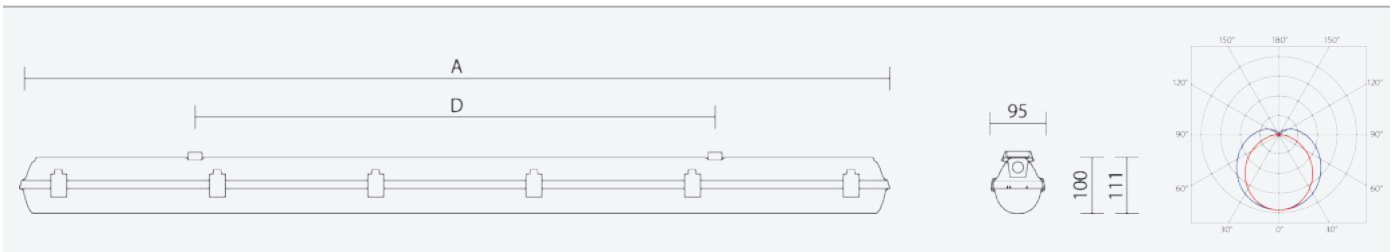

66387

PRIMA LED 1.5ft VP PC 4000/840 DALI 3F M1h

8590515663873

- Stupeň ochrany: IP66
- Okolní teplota: 0–25 °C
- Pevnost v nárazu: IK10
- Životnost: 50000 hodin
- Účinnost svítidla: 147 lm/W
- Index podání barev CRI: 80-89, 4000–4000 K
- Tolerance chromatičnosti (MacAdam): SDCM3
- Kabelové vývodky: šroubovací PG 13,5
- Třída ochrany: I
- Maximální počet svítidel na jistič B16: 21
- Maximální počet svítidel na jistič C16: 35
- Hodnota blikání Pst LM: 1
- Účinník: 0,95
- Hodnota stroboskopického efektu SVM: 0,4
- Celkové harmonické zkreslení: 10
- Třída energetické účinnosti světelného zdroje: D

- Základna: šedý PC (vysoká mechanická odolnost, UV stabilita, RAL 7035)
- Difuzor: translucentní PC (vysoká mechanická odolnost, UV stabilita)
- Reflektor: ocelový plech bílé barvy (RAL 9003)
- Klipy: polyamid + 15 % skelné vlákno
- Těsnění: polyuretan (PUR), vypěněná drážka základny
- Připojení: bezšroubová sedmipólová svorkovnice, 7-žilová propojovací kabeláž pro průběžnou montáž (průřez 1,5mm², na vyžádání i 2,5mm²)
- Svítidlo s ventilační ucpávkou eliminující vznik kondenzátu, je vhodné pro instalaci ve venkovních prostředích s přístřeškem
- Optimální montážní výška svítidla 3 až 8 m
- Digitálně stmívatelný DALI driver (AC/DC), nouzový záložní zdroj s operačním časem 1 hod.
- Nouzový záložní zdroj pro trvalé i nouzové osvětlení zapojený na L3

Code	Type	Ta Max.: [°C]	Světelný tok LED zdrojů [lm]	Světelný tok svítidla: [lm]	Spotřeba svítidla: [W]	Účinnost svítidla: [lm/W]	Hmotnost netto: [kg]	A [mm]	D [mm]
66387	PRIMA LED 1.5ft VP PC 4000/840 DALI 3F M1h	25	3850	3430	23,3	147	2,8	1572	940