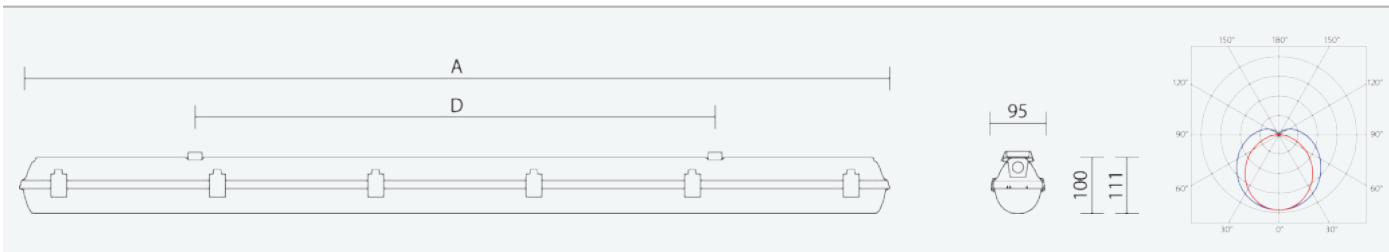

66357

PRIMA LED 1.4ft VP PC 3200/840 DALI 3F M1h

8590515663576

- Stupeň ochrany: IP66
- Okolní teplota: 0–25 °C
- Pevnost v nárazu: IK10
- Životnost: 50000 hodin
- Účinnost svítidla: 145 lm/W
- Index podání barev CRI: 80-89, 4000–4000 K
- Tolerance chromatičnosti (MacAdam): SDCM3
- Kabelové vývodky: šroubovací PG 13,5
- Třída ochrany: I
- Maximální počet svítidel na jistič B16: 21
- Maximální počet svítidel na jistič C16: 35
- Hodnota blikání Pst LM: 1
- Účinník: 0,95
- Hodnota stroboskopického efektu SVM: 0,4
- Celkové harmonické zkreslení: 10
- Třída energetické účinnosti světelného zdroje: D

- Základna: šedý PC (vysoká mechanická odolnost, UV stabilita, RAL 7035)
- Difuzor: translucentní PC (vysoká mechanická odolnost, UV stabilita)
- Reflektor: ocelový plech bílé barvy (RAL 9003)
- Klipy: polyamid + 15 % skelné vlákno
- Těsnění: polyuretan (PUR), vypěněná drážka základny
- Připojení: bezšroubová sedmipólová svorkovnice, 7-žilová propojovací kabeláž pro průběžnou montáž (průřez 1,5mm², na vyžádání i 2,5mm²)
- Svítidlo s ventilační ucpávkou eliminující vznik kondenzátu, je vhodné pro instalaci ve venkovních prostředích s přístřeškem
- Optimální montážní výška svítidla 3 až 8 m
- Digitálně stmívatelný DALI driver (AC/DC), nouzový záložní zdroj s operačním časem 1 hod.
- Nouzový záložní zdroj pro trvalé i nouzové osvětlení zapojený na L3

Code	Type	Ta Max.: [°C]	Světelný tok LED zdrojů [lm]	Světelný tok svítidla: [lm]	Spotřeba svítidla: [W]	Účinnost svítidla: [lm/W]	Hmotnost netto: [kg]	A [mm]	D [mm]
66357	PRIMA LED 1.4ft VP PC 3200/840 DALI 3F M1h	25	3100	2760	19,1	145	2,3	1272	700