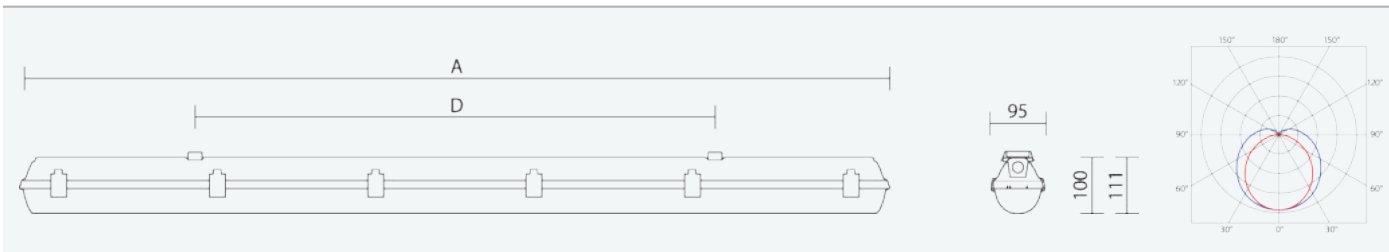

66097

PRIMA LED 1.5ft VP PC 5500/840 DALI M1h

8590515660971

- Stupeň ochrany: IP66
- Okolní teplota: 0–25 °C
- Pevnost v nárazu: IK10
- Životnost: 50000 hodin
- Účinnost svítidla: 149 lm/W
- Index podání barev CRI: 80-89, 4000–4000 K
- Tolerance chromatičnosti (MacAdam): SDCM3
- Kabelové vývodky: šroubovací PG 13,5
- Třída ochrany: I
- Maximální počet svítidel na jistič B16: 21
- Maximální počet svítidel na jistič C16: 35
- Hodnota blikání Pst LM: 1
- Účinník: 0,95
- Hodnota stroboskopického efektu SVM: 0,4
- Celkové harmonické zkreslení: 10
- Třída energetické účinnosti světelného zdroje: D

- Základna: šedý PC (vysoká mechanická odolnost, UV stabilita, RAL 7035)
- Difuzor: translucentní PC (vysoká mechanická odolnost, UV stabilita)
- Reflektor: ocelový plech bílé barvy (RAL 9003)
- Klipy: polyamid + 15 % skelné vlákno
- Těsnění: polyuretan (PUR), vypěněná drážka základny
- Připojení: bezšroubová sedmipólová svorkovnice
- Svítidlo s ventilací ucpávkou eliminující vznik kondenzátu, je vhodné pro instalaci ve venkovních prostředích s přístřeškem
- Optimální montážní výška svítidla 3 až 8 m
- Digitálně stmívatelný DALI driver (AC/DC), nouzový záložní zdroj s operačním časem 1 hod.
- Nouzový záložní zdroj pro trvalé i nouzové osvětlení zapojený na L3

Code	Type	Ta Max.: [°C]	Světelný tok LED zdrojů [lm]	Světelný tok svítidla: [lm]	Spotřeba svítidla: [W]	Účinnost svítidla: [lm/W]	Hmotnost netto: [kg]	A [mm]	D [mm]
66097	PRIMA LED 1.5ft VP PC 5500/840 DALI M1h	25	5340	4750	31,9	149	2,6	1572	940