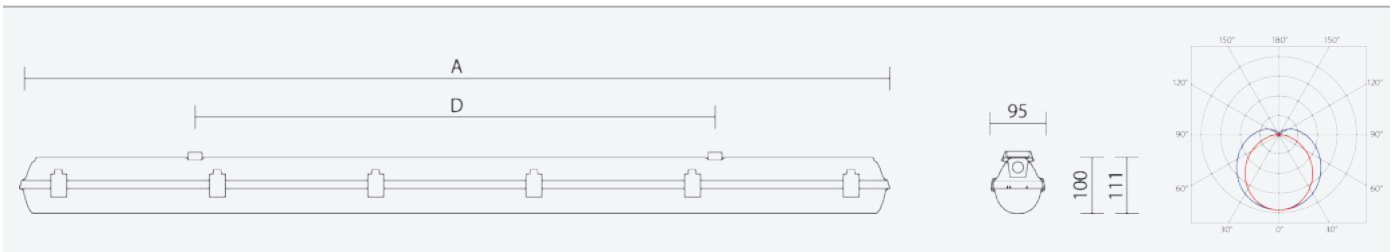

66077

PRIMA LED 1.5ft VP PC 3250/840 DALI M1h

8590515660773

- Stupeň ochrany: IP66
- Okolní teplota: 0–25 °C
- Pevnost v nárazu: IK10
- Životnost: 50000 hodin
- Účinnost svítidla: 148 lm/W
- Index podání barev CRI: 80-89, 4000–4000 K
- Tolerance chromatičnosti (MacAdam): SDCM3
- Kabelové vývodky: šroubovací PG 13,5
- Třída ochrany: I
- Maximální počet svítidel na jistič B16: 21
- Maximální počet svítidel na jistič C16: 35
- Hodnota blikání Pst LM: 1
- Účinník: 0,95
- Hodnota stroboskopického efektu SVM: 0,4
- Celkové harmonické zkreslení: 10
- Třída energetické účinnosti světelného zdroje: D

- Základna: šedý PC (vysoká mechanická odolnost, UV stabilita, RAL 7035)
- Difuzor: translucentní PC (vysoká mechanická odolnost, UV stabilita)
- Reflektor: ocelový plech bílé barvy (RAL 9003)
- Klipy: polyamid + 15 % skelné vlákno
- Těsnění: polyuretan (PUR), vypěněná drážka základny
- Připojení: bezšroubová sedmipólová svorkovnice
- Svítidlo s ventilací ucpávkou eliminující vznik kondenzátu, je vhodné pro instalaci ve venkovních prostředích s přístřeškem
- Optimální montážní výška svítidla 3 až 8 m
- Digitálně stmívatelný DALI driver (AC/DC), nouzový záložní zdroj s operačním časem 1 hod.
- Nouzový záložní zdroj pro trvalé i nouzové osvětlení zapojený na L3

Code	Type	Ta Max.: [°C]	Světelný tok LED zdrojů [lm]	Světelný tok svítidla: [lm]	Spotřeba svítidla: [W]	Účinnost svítidla: [lm/W]	Hmotnost netto: [kg]	A [mm]	D [mm]
66077	PRIMA LED 1.5ft VP PC 3250/840 DALI M1h	25	3240	2880	19,5	148	2,6	1572	940