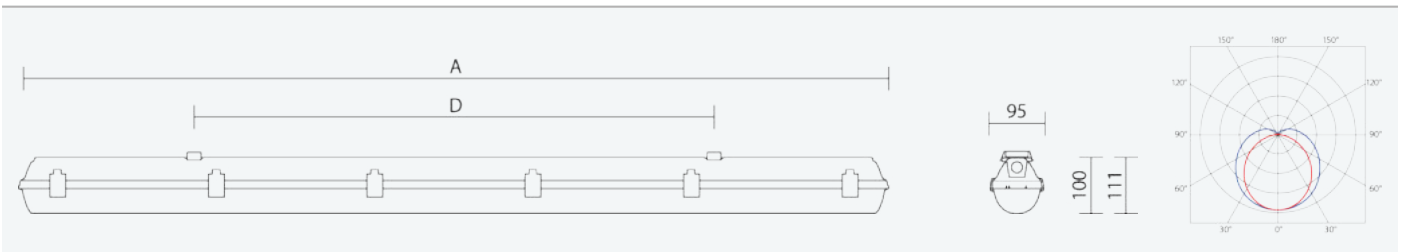

66067

PRIMA LED 1.4ft VP PC 4400/840 DALI M1h

8590515660674

- Stupeň ochrany: IP66
- Okolní teplota: 0–25 °C
- Pevnost v nárazu: IK10
- Životnost: 50000 hodin
- Účinnost svítidla: 147 lm/W
- Index podání barev CRI: 80-89, 4000–4000 K
- Tolerance chromatičnosti (MacAdam): SDCM3
- Kabelové vývodky: šroubovací PG 13,5
- Třída ochrany: I
- Maximální počet svítidel na jistič B16: 21
- Maximální počet svítidel na jistič C16: 35
- Hodnota blikání Pst LM: 1
- Účinník: 0,95
- Hodnota stroboskopického efektu SVM: 0,4
- Celkové harmonické zkreslení: 10
- Třída energetické účinnosti světelného zdroje: D

- Základna: šedý PC (vysoká mechanická odolnost, UV stabilita, RAL 7035)
- Difuzor: translucentní PC (vysoká mechanická odolnost, UV stabilita)
- Reflektor: ocelový plech bílé barvy (RAL 9003)
- Klipy: polyamid + 15 % skelné vlákno
- Těsnění: polyuretan (PUR), vypěněná drážka základny
- Připojení: bezšroubová sedmipólová svorkovnice
- Svítidlo s ventilací ucpávkou eliminující vznik kondenzátu, je vhodné pro instalaci ve venkovních prostředích s přístřeškem
- Optimální montážní výška svítidla 3 až 8 m
- Digitálně stmívatelný DALI driver (AC/DC), nouzový záložní zdroj s operačním časem 1 hod.
- Nouzový záložní zdroj pro trvalé i nouzové osvětlení zapojený na L3

Code	Type	Ta Max.: [°C]	Světelný tok LED zdrojů [lm]	Světelný tok svítidla: [lm]	Spotřeba svítidla: [W]	Účinnost svítidla: [lm/W]	Hmotnost netto: [kg]	A [mm]	D [mm]
66067	PRIMA LED 1.4ft VP PC 4400/840 DALI M1h	25	4300	3830	26	147	2,1	1272	700