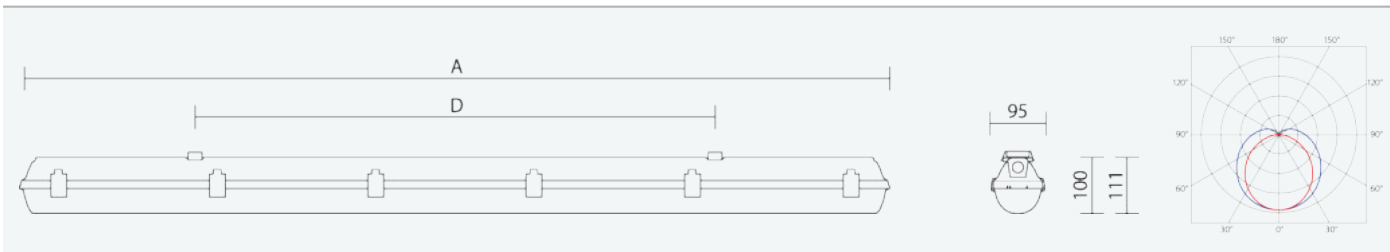

66057

PRIMA LED 1.4ft VP PC 3200/840 DALI M1h

8590515660575

- Stupeň ochrany: IP66
- Okolní teplota: 0–25 °C
- Pevnost v nárazu: IK10
- Životnost: 50000 hodin
- Účinnost svítidla: 145 lm/W
- Index podání barev CRI: 80-89, 4000–4000 K
- Tolerance chromatičnosti (MacAdam): SDCM3
- Kabelové vývodky: šroubovací PG 13,5
- Třída ochrany: I
- Maximální počet svítidel na jistič B16: 21
- Maximální počet svítidel na jistič C16: 35
- Hodnota blikání Pst LM: 1
- Účinník: 0,95
- Hodnota stroboskopického efektu SVM: 0,4
- Celkové harmonické zkreslení: 10
- Třída energetické účinnosti světelného zdroje: D

- Základna: šedý PC (vysoká mechanická odolnost, UV stabilita, RAL 7035)
- Difuzor: translucentní PC (vysoká mechanická odolnost, UV stabilita)
- Reflektor: ocelový plech bílé barvy (RAL 9003)
- Klipy: polyamid + 15 % skelné vlákno
- Těsnění: polyuretan (PUR), vypěněná drážka základny
- Připojení: bezšroubová sedmipólová svorkovnice
- Svítidlo s ventilací ucpávkou eliminující vznik kondenzátu, je vhodné pro instalaci ve venkovních prostředích s přístřeškem
- Optimální montážní výška svítidla 3 až 8 m
- Digitálně stmívatelný DALI driver (AC/DC), nouzový záložní zdroj s operačním časem 1 hod.
- Nouzový záložní zdroj pro trvalé i nouzové osvětlení zapojený na L3

Code	Type	Ta Max.: [°C]	Světelný tok LED zdrojů [lm]	Světelný tok svítidla: [lm]	Spotřeba svítidla: [W]	Účinnost svítidla: [lm/W]	Hmotnost netto: [kg]	A [mm]	D [mm]
66057	PRIMA LED 1.4ft VP PC 3200/840 DALI M1h	25	3100	2760	19,1	145	2,1	1272	700