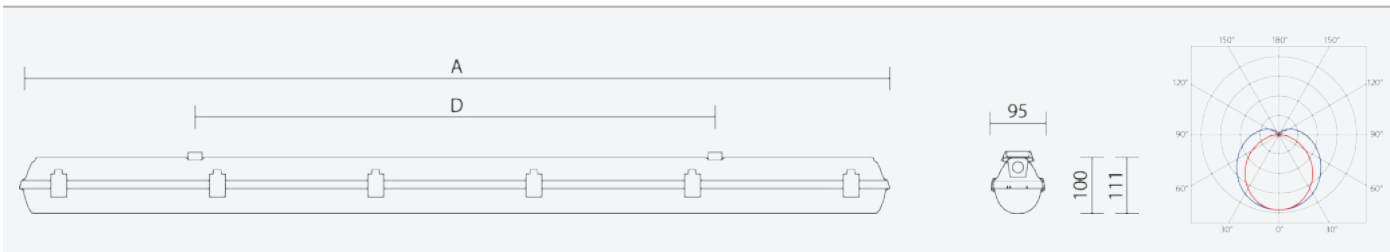

66047

PRIMA LED 1.4ft VP PC 2600/840 DALI M1h

8590515660476

- Stupeň ochrany: IP66
- Okolní teplota: 0–25 °C
- Pevnost v nárazu: IK10
- Životnost: 50000 hodin
- Účinnost svítidla: 143 lm/W
- Index podání barev CRI: 80-89, 4000–4000 K
- Tolerance chromatičnosti (MacAdam): SDCM3
- Kabelové vývodky: šroubovací PG 13,5
- Třída ochrany: I
- Maximální počet svítidel na jistič B16: 21
- Maximální počet svítidel na jistič C16: 35
- Hodnota blikání Pst LM: 1
- Účinník: 0,95
- Hodnota stroboskopického efektu SVM: 0,4
- Celkové harmonické zkreslení: 10
- Třída energetické účinnosti světelného zdroje: D

- Základna: šedý PC (vysoká mechanická odolnost, UV stabilita, RAL 7035)
- Difuzor: translucentní PC (vysoká mechanická odolnost, UV stabilita)
- Reflektor: ocelový plech bílé barvy (RAL 9003)
- Klipy: polyamid + 15 % skelné vlákno
- Těsnění: polyuretan (PUR), vypěněná drážka základny
- Připojení: bezšroubová sedmipólová svorkovnice
- Svítidlo s ventilační ucpávkou eliminující vznik kondenzátu, je vhodné pro instalaci ve venkovních prostředích s přístřeškem
- Optimální montážní výška svítidla 3 až 8 m
- Digitálně stmívatelný DALI driver (AC/DC), nouzový záložní zdroj s operačním časem 1 hod.
- Nouzový záložní zdroj pro trvalé i nouzové osvětlení zapojený na L3

Code	Type	Ta Max.: [°C]	Světelný tok LED zdrojů [lm]	Světelný tok svítidla: [lm]	Spotřeba svítidla: [W]	Účinnost svítidla: [lm/W]	Hmotnost netto: [kg]	A [mm]	D [mm]
66047	PRIMA LED 1.4ft VP PC 2600/840 DALI M1h	25	2600	2310	16,1	143	2,1	1272	700

The values stated for power consumption and luminous flux are in a tolerance of $\pm 7.5\%$

FEATURES

CERTIFICATION

DOWNLOAD

66047

PRIMA LED 1.4ft VP PC 2600/840 DALI M1h

8590515660476