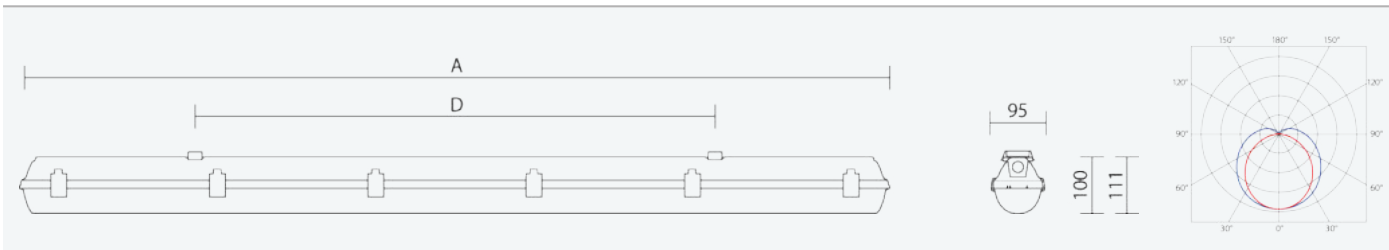

66393

PRIMA LED 1.5ft VP PC 5500/840 DALI 3F

8590515663934

- Stupeň ochrany: IP66
- Okolní teplota: -25–40 °C
- Pevnost v nárazu: IK10
- Životnost: 50000 hodin
- Účinnost svítidla: 149 lm/W
- Index podání barev CRI: 80-89, 4000–4000 K
- Tolerance chromatičnosti (MacAdam): SDCM3
- Kabelové vývodky: šroubovací PG 13,5
- Třída ochrany: I
- Maximální počet svítidel na jistič B16: 21
- Maximální počet svítidel na jistič C16: 35
- Hodnota blikání Pst LM: 1
- Účinník: 0,95
- Hodnota stroboskopického efektu SVM: 0,4
- Celkové harmonické zkreslení: 10
- Třída energetické účinnosti světelného zdroje: D

- Základna: šedý PC (vysoká mechanická odolnost, UV stabilita, RAL 7035)
- Difuzor: translucenční PC (vysoká mechanická odolnost, UV stabilita)
- Reflektor: ocelový plech bílé barvy (RAL 9003)
- Klipy: polyamid + 15 % skelné vlákno
- Těsnění: polyuretan (PUR), vypěněná drážka základny
- Připojení: bezšroubová sedmipólová svorkovnice, 7-žilová propojovací kabeláž pro průběžnou montáž (průřez 1,5mm², na vyžádání i 2,5mm²)
- Svítidlo s ventilační ucpávkou eliminující vznik kondenzátu, je vhodné pro instalaci ve venkovních prostředích s přístřeškem
- Optimální montážní výška svítidla 3 až 8 m
- Digitálně stmívatelný DALI driver (AC/DC)

Code	Type	Ta Max.: [°C]	Světelný tok LED zdroje [lm]	Světelný tok svítidla: [lm]	Spotřeba svítidla: [W]	Účinnost svítidla: [lm/W]	Hmotnost netto: [kg]	A [mm]	D [mm]
66393	PRIMA LED 1.5ft VP PC 5500/840 DALI 3F	40	5340	4750	31,9	149	2,5	1572	940