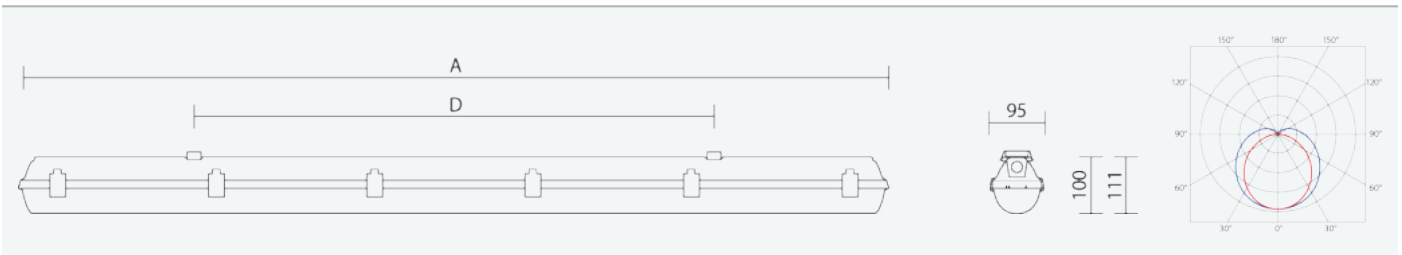

66353

PRIMA LED 1.4ft VP PC 3200/840 DALI 3F

8590515663538

- Stupeň ochrany: IP66
- Okolní teplota: -25–45 °C
- Pevnost v nárazu: IK10
- Životnost: 50000 hodin
- Účinnost svítidla: 145 lm/W
- Index podání barev CRI: 80-89, 4000–4000 K
- Tolerance chromatičnosti (MacAdam): SDCM3
- Kabelové vývodky: šroubovací PG 13,5
- Třída ochrany: I
- Maximální počet svítidel na jistič B16: 21
- Maximální počet svítidel na jistič C16: 35
- Hodnota blikání Pst LM: 1
- Účinník: 0,95
- Hodnota stroboskopického efektu SVM: 0,4
- Celkové harmonické zkreslení: 10
- Třída energetické účinnosti světelného zdroje: D

- Základna: šedý PC (vysoká mechanická odolnost, UV stabilita, RAL 7035)
- Difuzor: translucentní PC (vysoká mechanická odolnost, UV stabilita)
- Reflektor: ocelový plech bílé barvy (RAL 9003)
- Klipy: polyamid + 15 % skelné vlákno
- Těsnění: polyuretan (PUR), vypěněná drážka základny
- Připojení: bezšroubová sedmipólová svorkovnice, 7-žilová propojovací kabeláž pro průběžnou montáž (průřez 1,5mm², na vyžádání i 2,5mm²)
- Svítidlo s ventilační ucpávkou eliminující vznik kondenzátu, je vhodné pro instalaci ve venkovních prostředích s přístřeškem
- Optimální montážní výška svítidla 3 až 8 m
- Digitálně stmívatelný DALI driver (AC/DC)

Code	Type	Ta Max.: [°C]	Světelný tok LED zdroje [lm]	Světelný tok svítidla: [lm]	Spotřeba svítidla: [W]	Účinnost svítidla: [lm/W]	Hmotnost netto: [kg]	A [mm]	D [mm]
66353	PRIMA LED 1.4ft VP PC 3200/840 DALI 3F	45	3100	2760	19,1	145	1,9	1272	700