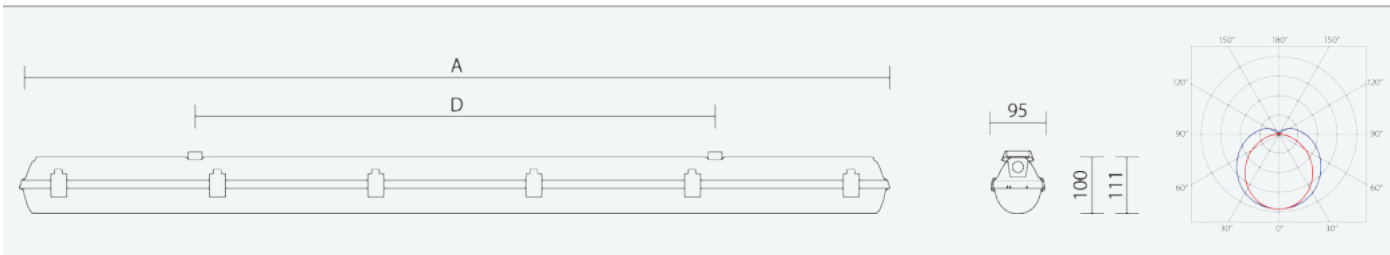

66193

PRIMA LED 1.5ft VP PC 5500/840 DALI 1F

8590515661930

- Stupeň ochrany: IP66
- Okolní teplota: -25–40 °C
- Pevnost v nárazu: IK10
- Životnost: 50000 hodin
- Účinnost svítidla: 149 lm/W
- Index podání barev CRI: 80-89, 4000–4000 K
- Tolerance chromatičnosti (MacAdam): SDCM3
- Kabelové vývodky: šroubovací PG 13,5
- Třída ochrany: I
- Maximální počet svítidel na jistič B16: 21
- Maximální počet svítidel na jistič C16: 35
- Hodnota blikání Pst LM: 1
- Účinník: 0,95
- Hodnota stroboskopického efektu SVM: 0,4
- Celkové harmonické zkreslení: 10
- Třída energetické účinnosti světelného zdroje: D

- Základna: šedý PC (vysoká mechanická odolnost, UV stabilita, RAL 7035)
- Difuzor: translucentní PC (vysoká mechanická odolnost, UV stabilita)
- Reflektor: ocelový plech bílé barvy (RAL 9003)
- Klipy: polyamid + 15 % skelné vlákno
- Těsnění: polyuretan (PUR), vypěněná drážka základny
- Připojení: bezšroubová pětipólová svorkovnice, 5-žilová propojovací kabeláž pro průběžnou montáž (průřez 1,5mm<sup>2</sup>, na vyžádání i 2,5mm<sup>2</sup>)
- Svítidlo s ventilační ucpávkou eliminující vznik kondenzátu, je vhodné pro instalaci ve venkovních prostředích s přístřeškem
- Optimální montážní výška svítidla 3 až 8 m
- Digitálně stmívatelný DALI driver (AC/DC)

Code	Type	Ta Max.: [°C]	Světelný tok LED zdroje [lm]	Světelný tok svítidla [lm]	Spotřeba svítidla: [W]	Účinnost svítidla: [lm/W]	Hmotnost netto: [kg]	A [mm]	D [mm]
66193	PRIMA LED 1.5ft VP PC 5500/840 DALI 1F	40	5340	4750	31,9	149	2,4	1572	940