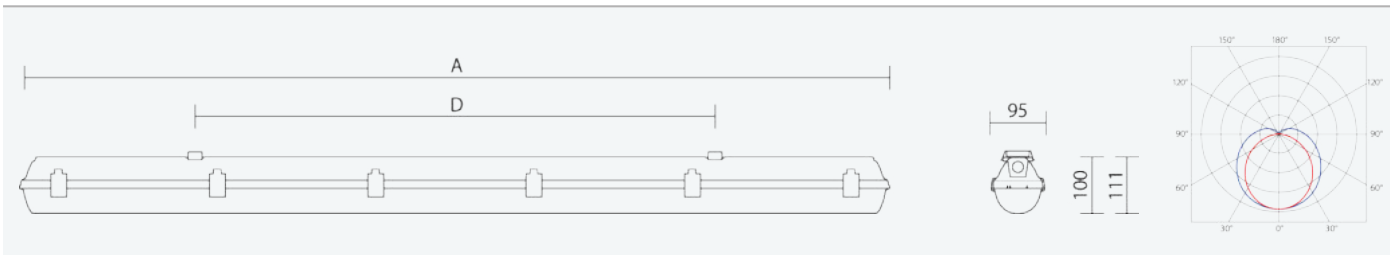

**66043**

**PRIMA LED 1.4ft VP PC 2600/840 DALI**

**8590515660438**

- Stupeň ochrany: IP66
- Okolní teplota: -25–45 °C
- Pevnost v nárazu: IK10
- Životnost: 50000 hodin
- Účinnost svítidla: 143 lm/W
- Index podání barev CRI: 80-89, 4000–4000 K
- Tolerance chromatičnosti (MacAdam): SDCM3
- Kabelové vývodky: šroubovací PG 13,5
- Třída ochrany: I
- Maximální počet svítidel na jistič B16: 21
- Maximální počet svítidel na jistič C16: 35
- Hodnota blikání Pst LM: 1
- Účinník: 0,95
- Hodnota stroboskopického efektu SVM: 0,4
- Celkové harmonické zkreslení: 10
- Třída energetické účinnosti světelného zdroje: D

- Základna: šedý PC (vysoká mechanická odolnost, UV stabilita, RAL 7035)
- Difuzor: translucenční PC (vysoká mechanická odolnost, UV stabilita)
- Reflektor: ocelový plech bílé barvy (RAL 9003)
- Klipy: polyamid + 15 % skelné vlákno
- Těsnění: polyuretan (PUR), vypěněná drážka základny
- Připojení: bezšroubová pětipólová svorkovnice
- Svítidlo s ventilační ucpávkou eliminující vznik kondenzátu, je vhodné pro instalaci ve venkovních prostředích s přístřeškem
- Optimální montážní výška svítidla 3 až 8 m
- Digitálně stmívatelný DALI driver (AC/DC)

Code	Type	Ta Max.: [°C]	Světelný tok LED zdrojů [lm]	Světelný tok svítidla: [lm]	Spotřeba svítidla: [W]	Účinnost svítidla: [lm/W]	Hmotnost netto: [kg]	A [mm]	D [mm]
66043	PRIMA LED 1.4ft VP PC 2600/840 DALI	45	2600	2310	16,1	143	1,9	1272	700