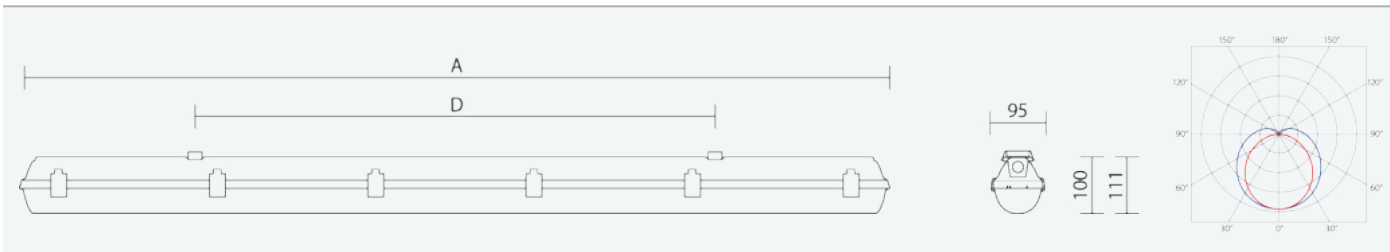

66023

PRIMA LED 1.2ft VP PC 1600/840 DALI

8590515660230

- Stupeň ochrany: IP66
- Okolní teplota: -25–45 °C
- Pevnost v nárazu: IK10
- Životnost: 50000 hodin
- Účinnost svítidla: 142 lm/W
- Index podání barev CRI: 80-89, 4000–4000 K
- Tolerance chromatičnosti (MacAdam): SDCM3
- Kabelové vývodky: šroubovací PG 13,5
- Třída ochrany: I
- Maximální počet svítidel na jistič B16: 28
- Maximální počet svítidel na jistič C16: 47
- Hodnota blikání Pst LM: 0,091
- Účinník: 0,95
- Hodnota stroboskopického efektu SVM: 0,013
- Celkové harmonické zkreslení: 10
- Třída energetické účinnosti světelného zdroje: D

- Základna: šedý PC (vysoká mechanická odolnost, UV stabilita, RAL 7035)
- Difuzor: translucenční PC (vysoká mechanická odolnost, UV stabilita)
- Reflektor: ocelový plech bílé barvy (RAL 9003)
- Klipy: polyamid + 15 % skelné vlákno
- Těsnění: polyuretan (PUR), vypěněná drážka základny
- Připojení: bezšroubová pětipólová svorkovnice
- Svítidlo s ventilační ucpávkou eliminující vznik kondenzátu, je vhodné pro instalaci ve venkovních prostředích s přístřeškem
- Optimální montážní výška svítidla 3 až 8 m
- Digitálně stmívatelný DALI driver (AC/DC)

Code	Type	Ta Max.: [°C]	Světelný tok LED zdrojů [lm]	Světelný tok svítidla: [lm]	Spotřeba svítidla: [W]	Účinnost svítidla: [lm/W]	Hmotnost netto: [kg]	A [mm]	D [mm]
66023	PRIMA LED 1.2ft VP PC 1600/840 DALI	45	1560	1390	9,8	142	1,2	662	350