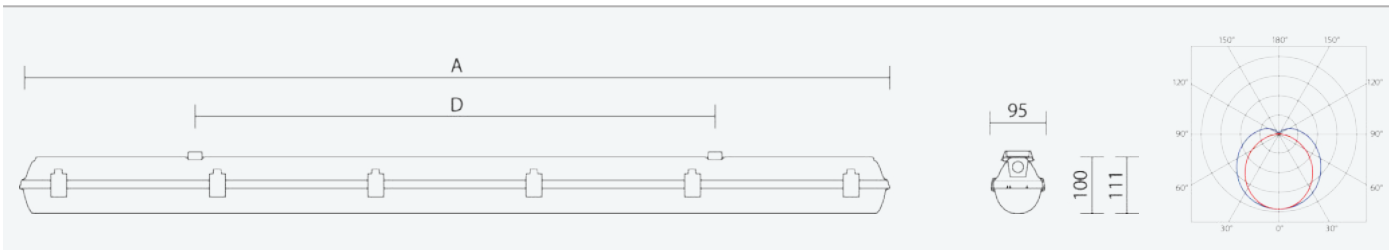

**66013**

**PRIMA LED 1.2ft VP PC 1300/840 DALI**

**8590515660131**

- Stupeň ochrany: IP66
- Okolní teplota: -25–45 °C
- Pevnost v nárazu: IK10
- Životnost: 50000 hodin
- Účinnost svítidla: 143 lm/W
- Index podání barev CRI: 80-89, 4000–4000 K
- Tolerance chromatičnosti (MacAdam): SDCM3
- Kabelové vývodky: šroubovací PG 13,5
- Třída ochrany: I
- Maximální počet svítidel na jistič B16: 28
- Maximální počet svítidel na jistič C16: 47
- Hodnota blikání Pst LM: 0,091
- Účinník: 0,95
- Hodnota stroboskopického efektu SVM: 0,013
- Celkové harmonické zkreslení: 10
- Třída energetické účinnosti světelného zdroje: D

- Základna: šedý PC (vysoká mechanická odolnost, UV stabilita, RAL 7035)
- Difuzor: translucenční PC (vysoká mechanická odolnost, UV stabilita)
- Reflektor: ocelový plech bílé barvy (RAL 9003)
- Klipy: polyamid + 15 % skelné vlákno
- Těsnění: polyuretan (PUR), vypěněná drážka základny
- Připojení: bezšroubová pětipólová svorkovnice
- Svítidlo s ventilací ucpávkou eliminující vznik kondenzátu, je vhodné pro instalaci ve venkovních prostředích s přístřeškem
- Optimální montážní výška svítidla 3 až 8 m
- Digitálně stmívatelný DALI driver (AC/DC)

Code	Type	Ta Max.: [°C]	Světelný tok LED zdrojů [lm]	Světelný tok svítidla: [lm]	Spotřeba svítidla: [W]	Účinnost svítidla: [lm/W]	Hmotnost netto: [kg]	A [mm]	D [mm]
66013	PRIMA LED 1.2ft VP PC 1300/840 DALI	45	1310	1170	8,2	143	1,3	662	350