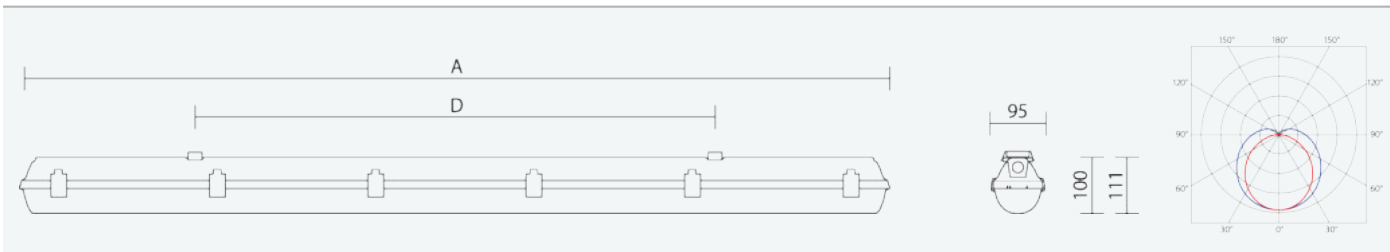

66354

PRIMA LED 1.4ft VP PC 3200/840 3F M1h

8590515663545

- Stupeň ochrany: IP66
- Okolní teplota: 0–25 °C
- Pevnost v nárazu: IK10
- Životnost: 50000 hodin
- Účinnost svítidla: 145 lm/W
- Index podání barev CRI: 80-89, 4000–4000 K
- Tolerance chromatičnosti (MacAdam): SDCM3
- Kabelové vývodky: šroubovací PG 13,5
- Třída ochrany: I
- Maximální počet svítidel na jistič B16: 16
- Maximální počet svítidel na jistič C16: 27
- Hodnota blikání Pst LM: 0,076
- Účinník: 0,95
- Hodnota stroboskopického efektu SVM: 0,022
- Celkové harmonické zkreslení: 15
- Třída energetické účinnosti světelného zdroje: D

- Základna: šedý PC (vysoká mechanická odolnost, UV stabilita, RAL 7035)
- Difuzor: translucentní PC (vysoká mechanická odolnost, UV stabilita)
- Reflektor: ocelový plech bílé barvy (RAL 9003)
- Klipy: polyamid + 15 % skelné vlákno
- Těsnění: polyuretan (PUR), vypěněná drážka základny
- Připojení: bezšroubová pětipólová svorkovnice, 5-žilová propojovací kabeláž pro průběžnou montáž (průřez 1,5mm<sup>2</sup>, na vyžádání i 2,5mm<sup>2</sup>)
- Svítidlo s ventilační ucpávkou eliminující vznik kondenzátu, je vhodné pro instalaci ve venkovních prostředích s přístřeškem
- Optimální montážní výška svítidla 3 až 8 m
- Elektronický driver ON/OFF (AC, DC na vyžádání), nouzový záložní zdroj s operačním časem 1 hod.
- Nouzový záložní zdroj pro trvalé i nouzové osvětlení zapojený na L3