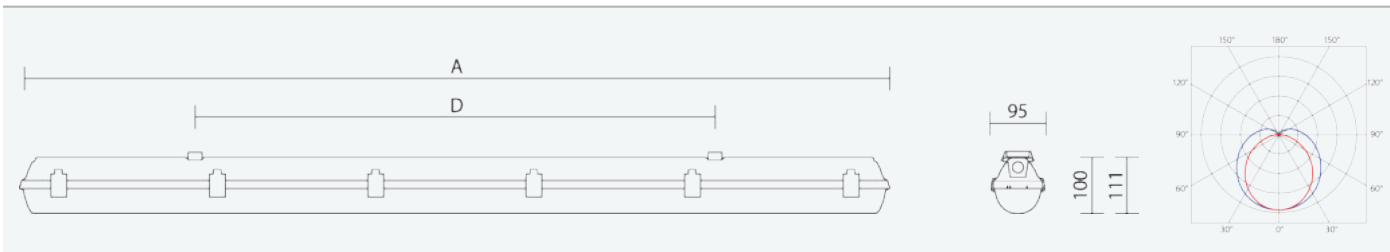

66094

PRIMA LED 1.5ft VP PC 5500/840 M1h

8590515660940

- Stupeň ochrany: IP66
- Okolní teplota: 0–25 °C
- Pevnost v nárazu: IK10
- Životnost: 50000 hodin
- Účinnost svítidla: 149 lm/W
- Index podání barev CRI: 80-89, 4000–4000 K
- Tolerance chromatičnosti (MacAdam): SDCM3
- Kabelové vývodky: šroubovací PG 13,5
- Třída ochrany: I
- Maximální počet svítidel na jistič B16: 16
- Maximální počet svítidel na jistič C16: 27
- Hodnota blikání Pst LM: 0,076
- Účinník: 0,95
- Hodnota stroboskopického efektu SVM: 0,022
- Celkové harmonické zkreslení: 15
- Třída energetické účinnosti světelného zdroje: D

- Základna: šedý PC (vysoká mechanická odolnost, UV stabilita, RAL 7035)
- Difuzor: translucentní PC (vysoká mechanická odolnost, UV stabilita)
- Reflektor: ocelový plech bílé barvy (RAL 9003)
- Klipy: polyamid + 15 % skelné vlákno
- Těsnění: polyuretan (PUR), vypěněná drážka základny
- Připojení: bezšroubová pětipólová svorkovnice
- Svítidlo s ventilační ucpávkou eliminující vznik kondenzátu, je vhodné pro instalaci ve venkovních prostředích s přístřeškem
- Optimální montážní výška svítidla 3 až 8 m
- Elektronický driver ON/OFF (AC, DC na vyžádání), nouzový záložní zdroj s operačním časem 1 hod.
- Nouzový záložní zdroj pro trvalé i nouzové osvětlení zapojený na L3

Code	Type	Ta Max.: [°C]	Světelný tok LED zdrojů [lm]	Světelný tok svítidla: [lm]	Spotřeba svítidla: [W]	Účinnost svítidla: [lm/W]	Hmotnost netto: [kg]	A [mm]	D [mm]
66094	PRIMA LED 1.5ft VP PC 5500/840 M1h	25	5340	4750	31,9	149	2,6	1572	940

The values stated for power consumption and luminous flux are in a tolerance of $\pm 7.5\%$

FEATURES

CERTIFICATION

DOWNLOAD

66094

PRIMA LED 1.5ft VP PC 5500/840 M1h

8590515660940