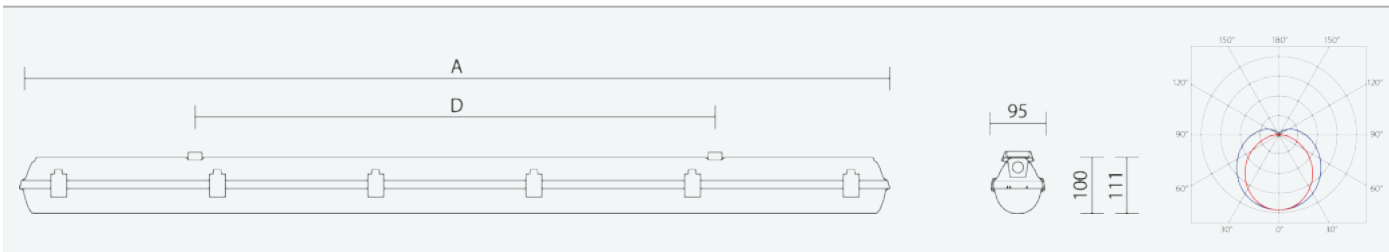

66074

PRIMA LED 1.5ft VP PC 3250/840 M1h

8590515660742

- Stupeň ochrany: IP66
- Okolní teplota: 0–25 °C
- Pevnost v nárazu: IK10
- Životnost: 50000 hodin
- Účinnost svítidla: 148 lm/W
- Index podání barev CRI: 80-89, 4000–4000 K
- Tolerance chromatičnosti (MacAdam): SDCM3
- Kabelové vývodky: šroubovací PG 13,5
- Třída ochrany: I
- Maximální počet svítidel na jistič B16: 16
- Maximální počet svítidel na jistič C16: 27
- Hodnota blikání Pst LM: 0,076
- Účinník: 0,95
- Hodnota stroboskopického efektu SVM: 0,022
- Celkové harmonické zkreslení: 15
- Třída energetické účinnosti světelného zdroje: D

- Základna: šedý PC (vysoká mechanická odolnost, UV stabilita, RAL 7035)
- Difuzor: translucentní PC (vysoká mechanická odolnost, UV stabilita)
- Reflektor: ocelový plech bílé barvy (RAL 9003)
- Klipy: polyamid + 15 % skelné vlákno
- Těsnění: polyuretan (PUR), vypěněná drážka základny
- Připojení: bezšroubová pětipólová svorkovnice
- Svítidlo s ventilační ucpávkou eliminující vznik kondenzátu, je vhodné pro instalaci ve venkovních prostředích s přístřeškem
- Optimální montážní výška svítidla 3 až 8 m
- Elektronický driver ON/OFF (AC, DC na vyžádání), nouzový záložní zdroj s operačním časem 1 hod.
- Nouzový záložní zdroj pro trvalé i nouzové osvětlení zapojený na L3

Code	Type	Ta Max.: [°C]	Světelný tok LED zdrojů [lm]	Světelný tok svítidla: [lm]	Spotřeba svítidla: [W]	Účinnost svítidla: [lm/W]	Hmotnost netto: [kg]	A [mm]	D [mm]
66074	PRIMA LED 1.5ft VP PC 3250/840 M1h	25	3240	2880	19,5	148	2,6	1572	940

The values stated for power consumption and luminous flux are in a tolerance of $\pm 7.5\%$

FEATURES

CERTIFICATION

DOWNLOAD

66074

PRIMA LED 1.5ft VP PC 3250/840 M1h

8590515660742