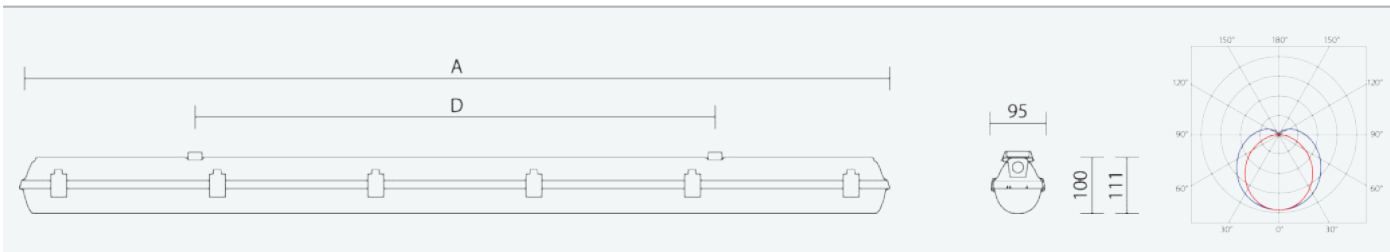

66064

PRIMA LED 1.4ft VP PC 4400/840 M1h

8590515660643

- Stupeň ochrany: IP66
- Okolní teplota: 0–25 °C
- Pevnost v nárazu: IK10
- Životnost: 50000 hodin
- Účinnost svítidla: 147 lm/W
- Index podání barev CRI: 80-89, 4000–4000 K
- Tolerance chromatičnosti (MacAdam): SDCM3
- Kabelové vývodky: šroubovací PG 13,5
- Třída ochrany: I
- Maximální počet svítidel na jistič B16: 16
- Maximální počet svítidel na jistič C16: 27
- Hodnota blikání Pst LM: 0,076
- Účinník: 0,95
- Hodnota stroboskopického efektu SVM: 0,022
- Celkové harmonické zkreslení: 15
- Třída energetické účinnosti světelného zdroje: D

- Základna: šedý PC (vysoká mechanická odolnost, UV stabilita, RAL 7035)
- Difuzor: translucentní PC (vysoká mechanická odolnost, UV stabilita)
- Reflektor: ocelový plech bílé barvy (RAL 9003)
- Klipy: polyamid + 15 % skelné vlákno
- Těsnění: polyuretan (PUR), vypěněná drážka základny
- Připojení: bezšroubová pětipólová svorkovnice
- Svítidlo s ventilační ucpávkou eliminující vznik kondenzátu, je vhodné pro instalaci ve venkovních prostředích s přístřeškem
- Optimální montážní výška svítidla 3 až 8 m
- Elektronický driver ON/OFF (AC, DC na vyžádání), nouzový záložní zdroj s operačním časem 1 hod.
- Nouzový záložní zdroj pro trvalé i nouzové osvětlení zapojený na L3

Code	Type	Ta Max.: [°C]	Světelný tok LED zdrojů [lm]	Světelný tok svítidla: [lm]	Spotřeba svítidla: [W]	Účinnost svítidla: [lm/W]	Hmotnost netto: [kg]	A [mm]	D [mm]
66064	PRIMA LED 1.4ft VP PC 4400/840 M1h	25	4300	3830	26	147	2,1	1272	700