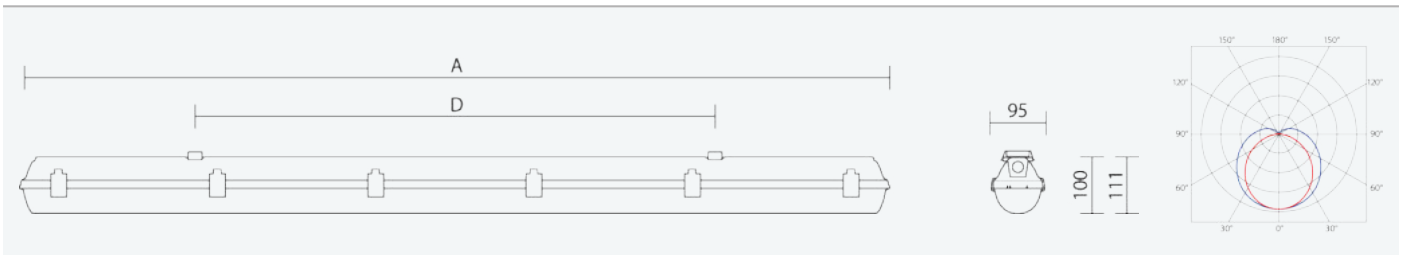

66370

PRIMA LED 1.5ft VP PC 3250/840 3F

8590515663705

- Stupeň ochrany: IP66
- Okolní teplota: -25–45 °C
- Pevnost v nárazu: IK10
- Životnost: 50000 hodin
- Účinnost svítidla: 148 lm/W
- Index podání barev CRI: 80-89, 4000–4000 K
- Tolerance chromatičnosti (MacAdam): SDCM3
- Kabelové vývodky: šroubovací PG 13,5
- Třída ochrany: I
- Maximální počet svítidel na jistič B16: 16
- Maximální počet svítidel na jistič C16: 27
- Hodnota blikání Pst LM: 0,076
- Účinník: 0,95
- Hodnota stroboskopického efektu SVM: 0,022
- Celkové harmonické zkreslení: 15
- Třída energetické účinnosti světelného zdroje: D

- Základna: šedý PC (vysoká mechanická odolnost, UV stabilita, RAL 7035)
- Difuzor: translucentní PC (vysoká mechanická odolnost, UV stabilita)
- Reflektor: ocelový plech bílé barvy (RAL 9003)
- Klipy: polyamid + 15 % skelné vlákno
- Těsnění: polyuretan (PUR), vypěněná drážka základny
- Připojení: bezšroubová pětipólová svorkovnice, 5-žilová propojovací kabeláž pro průběžnou montáž (průřez 1,5mm², na vyžádání i 2,5mm²)
- Svítidlo s ventilační ucpávkou eliminující vznik kondenzátu, je vhodné pro instalaci ve venkovních prostředích s přístřeškem
- Optimální montážní výška svítidla 3 až 8 m
- Elektronický driver ON/OFF (AC, DC na vyžádání)

Code	Type	Ta Max.: [°C]	Světelný tok LED zdrojů [lm]	Světelný tok svítidla: [lm]	Spotřeba svítidla: [W]	Účinnost svítidla: [lm/W]	Hmotnost netto: [kg]	A [mm]	D [mm]
66370	PRIMA LED 1.5ft VP PC 3250/840 3F	45	3240	2880	19,5	148	2,5	1572	940