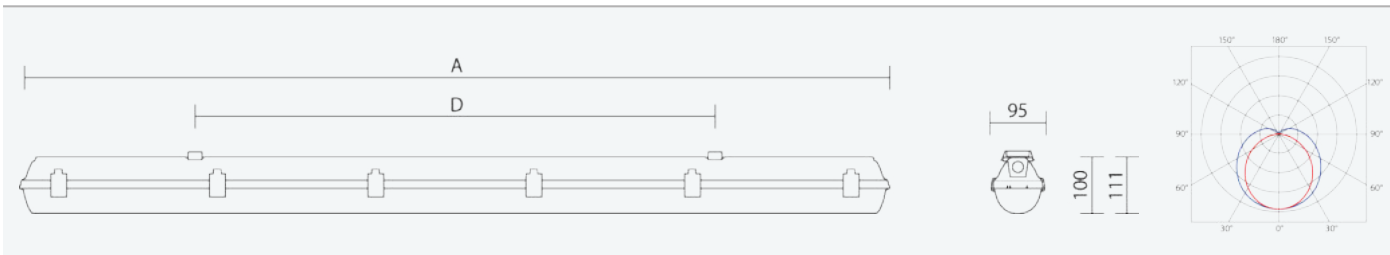

66350

PRIMA LED 1.4ft VP PC 3200/840 3F

8590515663507

- Stupeň ochrany: IP66
- Okolní teplota: -25–45 °C
- Pevnost v nárazu: IK10
- Životnost: 50000 hodin
- Účinnost svítidla: 145 lm/W
- Index podání barev CRI: 80-89, 4000–4000 K
- Tolerance chromatičnosti (MacAdam): SDCM3
- Kabelové vývodky: šroubovací PG 13,5
- Třída ochrany: I
- Maximální počet svítidel na jistič B16: 16
- Maximální počet svítidel na jistič C16: 27
- Hodnota blikání Pst LM: 0,076
- Účinník: 0,95
- Hodnota stroboskopického efektu SVM: 0,022
- Celkové harmonické zkreslení: 15
- Třída energetické účinnosti světelného zdroje: D

- Základna: šedý PC (vysoká mechanická odolnost, UV stabilita, RAL 7035)
- Difuzor: translucentní PC (vysoká mechanická odolnost, UV stabilita)
- Reflektor: ocelový plech bílé barvy (RAL 9003)
- Klipy: polyamid + 15 % skelné vlákno
- Těsnění: polyuretan (PUR), vypěněná drážka základny
- Připojení: bezšroubová pětipólová svorkovnice, 5-žilová propojovací kabeláž pro průběžnou montáž (průřez 1,5mm<sup>2</sup>, na vyžádání i 2,5mm<sup>2</sup>)
- Svítidlo s ventilační ucpávkou eliminující vznik kondenzátu, je vhodné pro instalaci ve venkovních prostředích s přístřeškem
- Optimální montážní výška svítidla 3 až 8 m
- Elektronický driver ON/OFF (AC, DC na vyžádání)

Code	Type	Ta Max.: [°C]	Světelný tok LED zdrojů [lm]	Světelný tok svítidla: [lm]	Spotřeba svítidla: [W]	Účinnost svítidla: [lm/W]	Hmotnost netto: [kg]	A [mm]	D [mm]
66350	PRIMA LED 1.4ft VP PC 3200/840 3F	45	3100	2760	19,1	145	1,9	1272	700