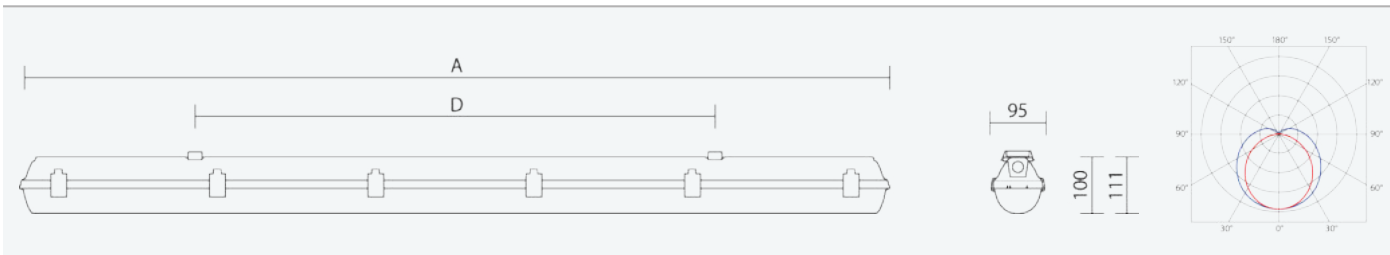

66190

PRIMA LED 1.5ft VP PC 5500/840 1F

8590515661909

- Stupeň ochrany: IP66
- Okolní teplota: -25–40 °C
- Pevnost v nárazu: IK10
- Životnost: 50000 hodin
- Účinnost svítidla: 149 lm/W
- Index podání barev CRI: 80-89, 4000–4000 K
- Tolerance chromatičnosti (MacAdam): SDCM3
- Kabelové vývodky: šroubovací PG 13,5
- Třída ochrany: I
- Maximální počet svítidel na jistič B16: 16
- Maximální počet svítidel na jistič C16: 27
- Hodnota blikání Pst LM: 0,076
- Účinník: 0,95
- Hodnota stroboskopického efektu SVM: 0,022
- Celkové harmonické zkreslení: 15
- Třída energetické účinnosti světelného zdroje: D

- Základna: šedý PC (vysoká mechanická odolnost, UV stabilita, RAL 7035)
- Difuzor: translucenční PC (vysoká mechanická odolnost, UV stabilita)
- Reflektor: ocelový plech bílé barvy (RAL 9003)
- Klipy: polyamid + 15 % skelné vlákno
- Těsnění: polyuretan (PUR), vypěněná drážka základny
- Připojení: bezšroubová třípólová svorkovnice, 3-žilová propojovací kabeláž pro průběžnou montáž (průřez 1,5mm<sup>2</sup>, na vyžádání i 2,5mm<sup>2</sup>)
- Svítidlo s ventilační ucpávkou eliminující vznik kondenzátu, je vhodné pro instalaci ve venkovních prostředích s přístřeškem
- Optimální montážní výška svítidla 3 až 8 m
- Elektronický driver ON/OFF (AC, DC na vyžádání)

Code	Type	Ta Max.: [°C]	Světelný tok LED zdrojů [lm]	Světelný tok svítidla: [lm]	Spotřeba svítidla: [W]	Účinnost svítidla: [lm/W]	Hmotnost netto: [kg]	A [mm]	D [mm]
66190	PRIMA LED 1.5ft VP PC 5500/840 1F	40	5340	4750	31,9	149	2,4	1572	940