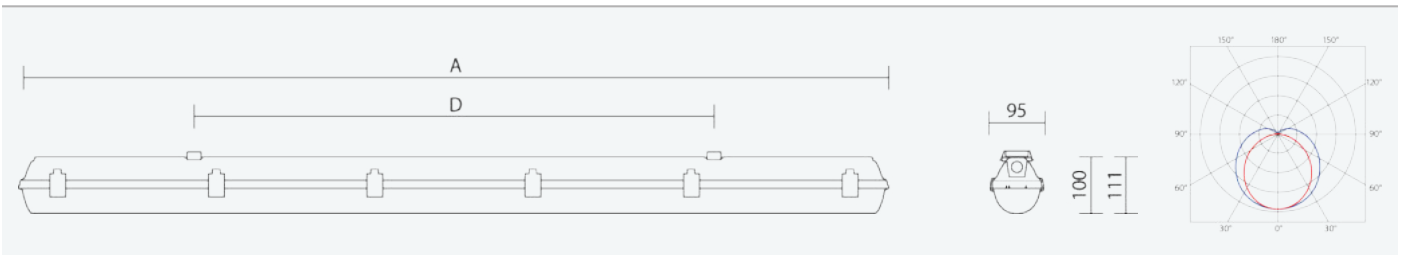

66170

PRIMA LED 1.5ft VP PC 3250/840 1F

8590515661701

- Stupeň ochrany: IP66
- Okolní teplota: -25–45 °C
- Pevnost v nárazu: IK10
- Životnost: 50000 hodin
- Účinnost svítidla: 148 lm/W
- Index podání barev CRI: 80-89, 4000–4000 K
- Tolerance chromatičnosti (MacAdam): SDCM3
- Kabelové vývodky: šroubovací PG 13,5
- Třída ochrany: I
- Maximální počet svítidel na jistič B16: 16
- Maximální počet svítidel na jistič C16: 27
- Hodnota blikání Pst LM: 0,076
- Účinník: 0,95
- Hodnota stroboskopického efektu SVM: 0,022
- Celkové harmonické zkreslení: 15
- Třída energetické účinnosti světelného zdroje: D

- Základna: šedý PC (vysoká mechanická odolnost, UV stabilita, RAL 7035)
- Difuzor: translucenční PC (vysoká mechanická odolnost, UV stabilita)
- Reflektor: ocelový plech bílé barvy (RAL 9003)
- Klipy: polyamid + 15 % skelné vlákno
- Těsnění: polyuretan (PUR), vypěněná drážka základny
- Připojení: bezšroubová třípólová svorkovnice, 3-žilová propojovací kabeláž pro průběžnou montáž (průřez 1,5mm<sup>2</sup>, na vyžádání i 2,5mm<sup>2</sup>)
- Svítidlo s ventilací ucpávkou eliminující vznik kondenzátu, je vhodné pro instalaci ve venkovních prostředích s přístřeškem
- Optimální montážní výška svítidla 3 až 8 m
- Elektronický driver ON/OFF (AC, DC na vyžádání)

Code	Type	Ta Max.: [°C]	Světelný tok LED zdrojů [lm]	Světelný tok svítidla: [lm]	Spotřeba svítidla: [W]	Účinnost svítidla: [lm/W]	Hmotnost netto: [kg]	A [mm]	D [mm]
66170	PRIMA LED 1.5ft VP PC 3250/840 1F	45	3240	2880	19,5	148	2,4	1572	940