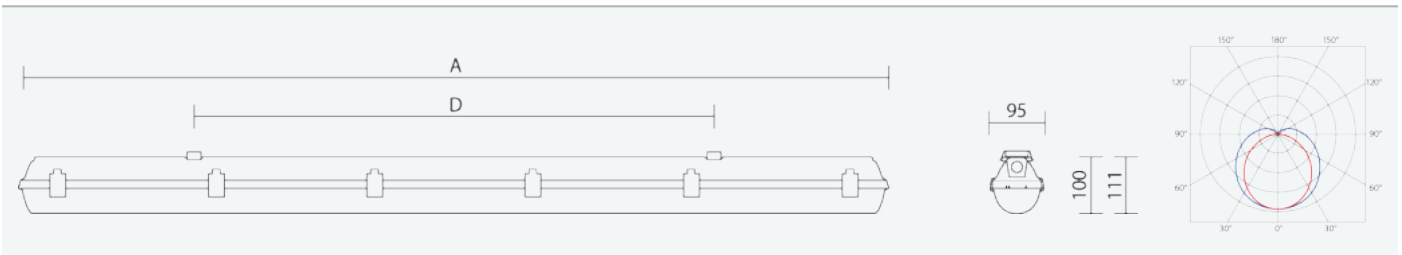

**66060**

**PRIMA LED 1.4ft VP PC 4400/840**

**8590515660605**

- Stupeň ochrany: IP66
- Okolní teplota: -25–40 °C
- Pevnost v nárazu: IK10
- Životnost: 50000 hodin
- Účinnost svítidla: 147 lm/W
- Index podání barev CRI: 80-89, 4000–4000 K
- Tolerance chromatičnosti (MacAdam): SDCM3
- Kabelové vývodky: šroubovací PG 13,5
- Třída ochrany: I
- Maximální počet svítidel na jistič B16: 16
- Maximální počet svítidel na jistič C16: 27
- Hodnota blikání Pst LM: 0,076
- Účinník: 0,95
- Hodnota stroboskopického efektu SVM: 0,022
- Celkové harmonické zkreslení: 15
- Třída energetické účinnosti světelného zdroje: D

- Základna: šedý PC (vysoká mechanická odolnost, UV stabilita, RAL 7035)
- Difuzor: translucenční PC (vysoká mechanická odolnost, UV stabilita)
- Reflektor: ocelový plech bílé barvy (RAL 9003)
- Klipy: polyamid + 15 % skelné vlákno
- Těsnění: polyuretan (PUR), vypěněná drážka základny
- Připojení: bezšroubová třípólová svorkovnice
- Svítidlo s ventilační ucpávkou eliminující vznik kondenzátu, je vhodné pro instalaci ve venkovních prostředích s přístřeškem
- Optimální montážní výška svítidla 3 až 8 m
- Elektronický driver ON/OFF (AC, DC na vyžádání)

Code	Type	Ta Max.: [°C]	Světelný tok LED zdrojů [lm]	Světelný tok svítidla: [lm]	Spotřeba svítidla: [W]	Účinnost svítidla: [lm/W]	Hmotnost netto: [kg]	A [mm]	D [mm]
66060	PRIMA LED 1.4ft VP PC 4400/840	40	4300	3830	26	147	1,9	1272	700