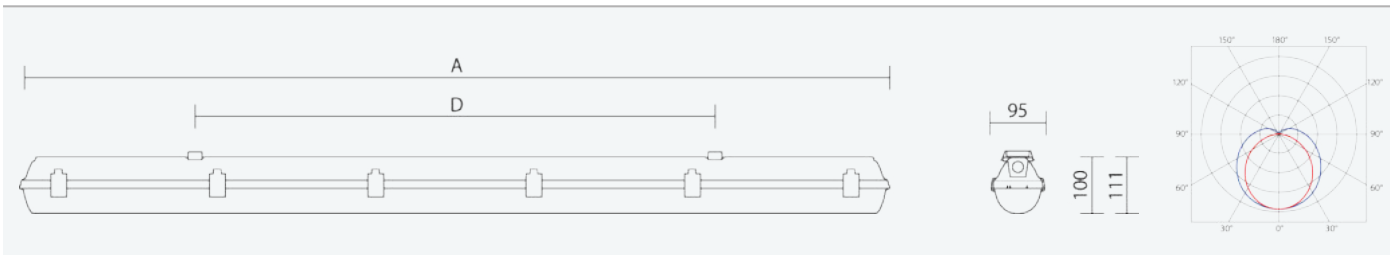

66040

PRIMA LED 1.4ft VP PC 2600/840

8590515660407

- Stupeň ochrany: IP66
- Okolní teplota: -25–45 °C
- Pevnost v nárazu: IK10
- Životnost: 50000 hodin
- Účinnost svítidla: 143 lm/W
- Index podání barev CRI: 80-89, 4000–4000 K
- Tolerance chromatičnosti (MacAdam): SDCM3
- Kabelové vývodky: šroubovací PG 13,5
- Třída ochrany: I
- Maximální počet svítidel na jistič B16: 16
- Maximální počet svítidel na jistič C16: 27
- Hodnota blikání Pst LM: 0,076
- Účinník: 0,95
- Hodnota stroboskopického efektu SVM: 0,022
- Celkové harmonické zkreslení: 15
- Třída energetické účinnosti světelného zdroje: D

- Základna: šedý PC (vysoká mechanická odolnost, UV stabilita, RAL 7035)
- Difuzor: translucentní PC (vysoká mechanická odolnost, UV stabilita)
- Reflektor: ocelový plech bílé barvy (RAL 9003)
- Klipy: polyamid + 15 % skelné vlákno
- Těsnění: polyuretan (PUR), vypěněná drážka základny
- Připojení: bezšroubová třípólová svorkovnice
- Svítidlo s ventilační ucpávkou eliminující vznik kondenzátu, je vhodné pro instalaci ve venkovních prostředích s přístřeškem
- Optimální montážní výška svítidla 3 až 8 m
- Elektronický driver ON/OFF (AC, DC na vyžádání)

Code	Type	Ta Max.: [°C]	Světelný tok LED zdrojů [lm]	Světelný tok svítidla: [lm]	Spotřeba svítidla: [W]	Účinnost svítidla: [lm/W]	Hmotnost netto: [kg]	A [mm]	D [mm]
66040	PRIMA LED 1.4ft VP PC 2600/840	45	2600	2310	16,1	143	1,9	1272	700