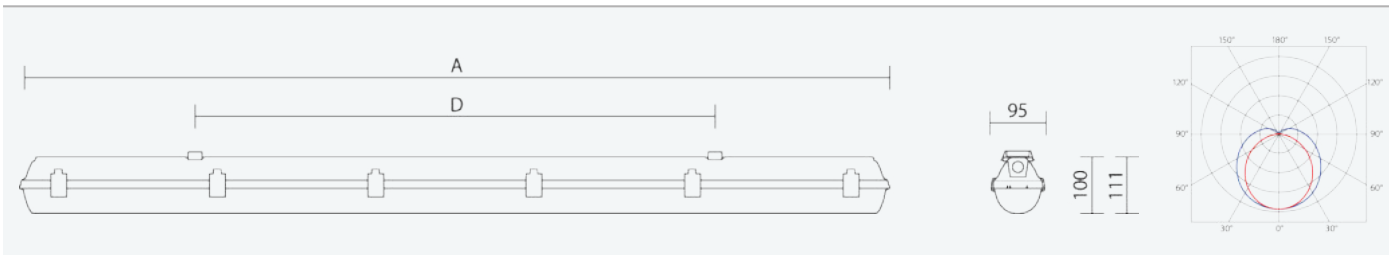

66030

PRIMA LED 1.2ft VP PC 2200/840

8590515660308

- Stupeň ochrany: IP66
- Okolní teplota: -25–40 °C
- Pevnost v nárazu: IK10
- Životnost: 50000 hodin
- Účinnost svítidla: 144 lm/W
- Index podání barev CRI: 80-89, 4000–4000 K
- Tolerance chromatičnosti (MacAdam): SDCM3
- Kabelové vývodky: šroubovací PG 13,5
- Třída ochrany: I
- Maximální počet svítidel na jistič B16: 50
- Maximální počet svítidel na jistič C16: 85
- Hodnota blikání Pst LM: 0,091
- Účinník: 0,95
- Hodnota stroboskopického efektu SVM: 0,013
- Celkové harmonické zkreslení: 15
- Třída energetické účinnosti světelného zdroje: D

- Základna: šedý PC (vysoká mechanická odolnost, UV stabilita, RAL 7035)
- Difuzor: translucentní PC (vysoká mechanická odolnost, UV stabilita)
- Reflektor: ocelový plech bílé barvy (RAL 9003)
- Klipy: polyamid + 15 % skelné vlákno
- Těsnění: polyuretan (PUR), vypěněná drážka základny
- Připojení: bezšroubová třípólová svorkovnice
- Svítidlo s ventilační ucpávkou eliminující vznik kondenzátu, je vhodné pro instalaci ve venkovních prostředích s přístřeškem
- Optimální montážní výška svítidla 3 až 8 m
- Elektronický driver ON/OFF (AC, DC na vyžádání)

Code	Type	Ta Max.: [°C]	Světelný tok LED zdrojů [lm]	Světelný tok svítidla: [lm]	Spotřeba svítidla: [W]	Účinnost svítidla: [lm/W]	Hmotnost netto: [kg]	A [mm]	D [mm]
66030	PRIMA LED 1.2ft VP PC 2200/840	40	2140	1900	13,2	144	1,3	662	350