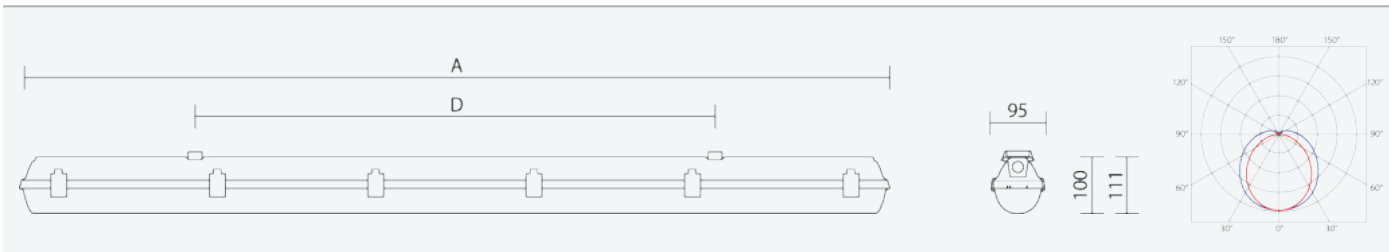

- Stupeň ochrany: IP66
- Okolní teplota: -25–45 °C
- Pevnost v nárazu: IK10
- Životnost: 50000 hodin
- Účinnost svítidla: 139 lm/W
- Index podání barev CRI: 80-89, 4000–4000 K
- Tolerance chromatičnosti (MacAdam): SDCM3
- Kabelové vývodky: šroubovací PG 13,5
- Třída ochrany: I
- Maximální počet svítidel na jistič B16: 28
- Maximální počet svítidel na jistič C16: 47
- Hodnota blikání Pst LM: 0,091
- Účinník: 0,95
- Hodnota stroboskopického efektu SVM: 0,013
- Celkové harmonické zkreslení: 10
- Třída energetické účinnosti světelného zdroje: D

- Základna: tmavě šedý ABS (vysoká chemická odolnost, UV stabilita, RAL 7001)
- Difuzor: translucenční akrylát (AC), UV stabilní, chemicky odolný
- Reflektor: ocelový plech bílé barvy (RAL 9003)
- Klipy: nerez ocel + polyamid
- Těsnění: polyuretan (PUR), vypěněná drážka základny
- Připojení: bezšroubová pětipólová svorkovnice
- Svítidlo odolávající prachu, vlhkosti a tryskající vodě, je vhodné pro průmyslové vnitřní i venkovní zastřešené prostory
- Optimální montážní výška svítidla 3 až 8 m
- Digitálně stmívatelný DALI driver (AC/DC)

| Kód | Typ | Ta Max.: [°C] | Světelný tok LED zdrojů [lm] | Světelný tok svítidla: [lm] | Spotřeba svítidla: [W] | Účinnost svítidla: [lm/W] | Hmotnost netto: [kg] | A [mm] | D [mm] |
|-------|------------------------------------|---------------|------------------------------|-----------------------------|------------------------|---------------------------|----------------------|--------|--------|
| 67213 | PRIMA LED 1.2ft ABSc 1300/840 DALI | 45 | 1310 | 1140 | 8,2 | 139 | 1,3 | 662 | 350 |