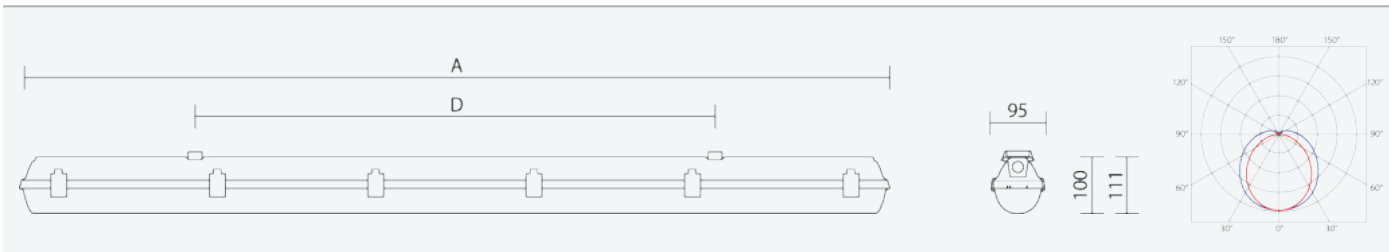

- Stupeň ochrany: IP66
- Okolní teplota: -25–45 °C
- Pevnost v nárazu: IK10
- Životnost: 50000 hodin
- Účinnost svítidla: 145 lm/W
- Index podání barev CRI: 80-89, 4000–4000 K
- Tolerance chromatičnosti (MacAdam): SDCM3
- Kabelové vývodky: šroubovací PG 13,5
- Třída ochrany: I
- Maximální počet svítidel na jistič B16: 21
- Maximální počet svítidel na jistič C16: 35
- Hodnota blikání Pst LM: 1
- Účinník: 0,95
- Hodnota stroboskopického efektu SVM: 0,4
- Celkové harmonické zkreslení: 10
- Třída energetické účinnosti světelného zdroje: D

- Základna: tmavě šedý ABS (vysoká chemická odolnost, UV stabilita, RAL 7001)
- Difuzor: translucenční akrylát (AC), UV stabilní, chemicky odolný
- Reflektor: ocelový plech bílé barvy (RAL 9003)
- Klipy: polyamid + 15 % skelné vlákno
- Těsnění: polyuretan (PUR), vypěněná drážka základny
- Připojení: bezšroubová pětipólová svorkovnice
- Svítidlo odolávající prachu, vlhkosti a tryskající vodě, je vhodné pro průmyslové vnitřní i venkovní zastřešené prostory
- Optimální montážní výška svítidla 3 až 8 m
- Digitálně stmívatelný DALI driver (AC/DC)

Kód	Typ	Ta Max.: [°C]	Světelný tok LED zdrojů [lm]	Světelný tok svítidla: [lm]	Spotřeba svítidla: [W]	Účinnost svítidla: [lm/W]	Hmotnost netto: [kg]	A [mm]	D [mm]
67073	PRIMA LED 1.5ft ABS 3250/840 DALI	45	3240	2820	19,5	145	2,3	1572	940