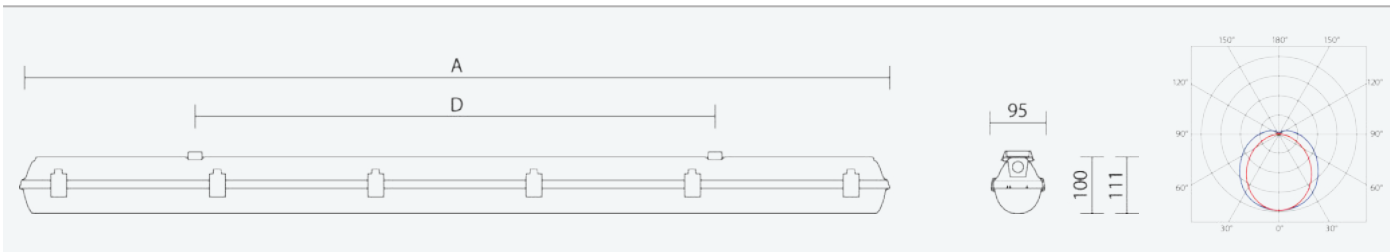

- Stupeň ochrany: IP66
- Okolní teplota: -25–45 °C
- Pevnost v nárazu: IK10
- Životnost: 50000 hodin
- Účinnost svítidla: 139 lm/W
- Index podání barev CRI: 80-89, 4000–4000 K
- Tolerance chromatičnosti (MacAdam): SDCM3
- Kabelové vývodky: šroubovací PG 13,5
- Třída ochrany: I
- Maximální počet svítidel na jistič B16: 28
- Maximální počet svítidel na jistič C16: 47
- Hodnota blikání Pst LM: 0,091
- Účinník: 0,95
- Hodnota stroboskopického efektu SVM: 0,013
- Celkové harmonické zkreslení: 10
- Třída energetické účinnosti světelného zdroje: D

- Základna: tmavě šedý ABS (vysoká chemická odolnost, UV stabilita, RAL 7001)
- Difuzor: translucenční akrylát (AC), UV stabilní, chemicky odolný
- Reflektor: ocelový plech bílé barvy (RAL 9003)
- Klipy: polyamid + 15 % skelné vlákno
- Těsnění: polyuretan (PUR), vypěněná drážka základny
- Připojení: bezšroubová pětipólová svorkovnice
- Svítidlo odolávající prachu, vlhkosti a tryskající vodě, je vhodné pro průmyslové vnitřní i venkovní zastřešené prostory
- Optimální montážní výška svítidla 3 až 8 m
- Digitálně stmívatelný DALI driver (AC/DC)

| Kód   | Typ                               | Ta Max.: [°C] | Světelný tok LED zdrojů [lm] | Světelný tok svítidla: [lm] | Spotřeba svítidla: [W] | Účinnost svítidla: [lm/W] | Hmotnost netto: [kg] | A [mm] | D [mm] |
|-------|-----------------------------------|---------------|------------------------------|-----------------------------|------------------------|---------------------------|----------------------|--------|--------|
| 67013 | PRIMA LED 1.2ft ABS 1300/840 DALI | 45            | 1310                         | 1140                        | 8,2                    | 139                       | 1,3                  | 662    | 350    |