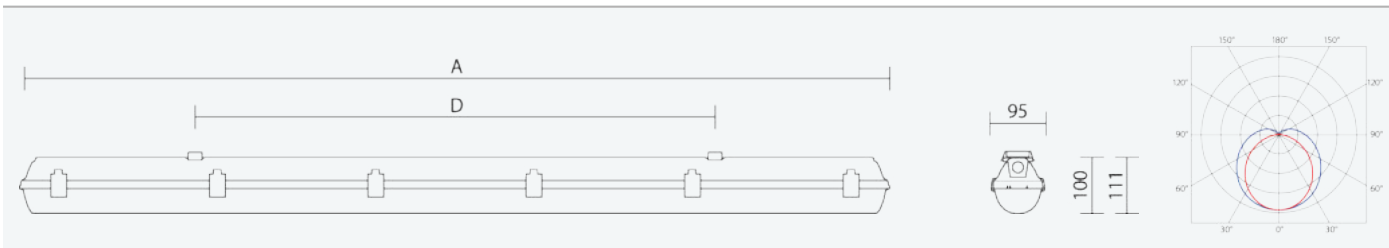

65247

PRIMA LED 1.4ft PCc 2600/840 DALI M1h

8590515652471

- Stupeň ochrany: IP66
- Okolní teplota: 0–25 °C
- Pevnost v nárazu: IK10
- Životnost: 50000 hodin
- Účinnost svítidla: 143 lm/W
- Index podání barev CRI: 80-89, 4000–4000 K
- Tolerance chromatičnosti (MacAdam): SDCM3
- Kabelové vývodky: šroubovací PG 13,5
- Třída ochrany: I
- Maximální počet svítidel na jistič B16: 21
- Maximální počet svítidel na jistič C16: 35
- Hodnota blikání Pst LM: 1
- Účinník: 0,95
- Hodnota stroboskopického efektu SVM: 0,4
- Celkové harmonické zkreslení: 10
- Třída energetické účinnosti světelného zdroje: D

- Základna: šedý PC (vysoká mechanická odolnost, UV stabilita, RAL 7035)
- Difuzor: translucentní PC (vysoká mechanická odolnost, UV stabilita)
- Reflektor: ocelový plech bílé barvy (RAL 9003)
- Klipy: nerez ocel + polyamid
- Těsnění: polyuretan (PUR), vypěněná drážka základny
- Připojení: bezšroubová sedmipólová svorkovnice
- Svítidlo odolávající prachu, vlhkosti a tryskající vodě, je vhodné pro průmyslové vnitřní i venkovní zastřešené prostory
- Optimální montážní výška svítidla 3 až 8 m
- Digitálně stmívatelný DALI driver (AC/DC), nouzový záložní zdroj s operačním časem 1 hod.
- Nouzový záložní zdroj pro trvalé i nouzové osvětlení zapojený na L3

Code	Type	Ta Max.: [°C]	Světelný tok LED zdrojů [lm]	Světelný tok svítidla: [lm]	Spotřeba svítidla: [W]	Účinnost svítidla: [lm/W]	Hmotnost netto: [kg]	A [mm]	D [mm]
65247	PRIMA LED 1.4ft PCc 2600/840 DALI M1h	25	2600	2310	16,1	143	2,1	1272	700

The values stated for power consumption and luminous flux are in a tolerance of $\pm 7.5\%$

FEATURES

CERTIFICATION

DOWNLOAD

65247

PRIMA LED 1.4ft PCc 2600/840 DALI M1h

8590515652471