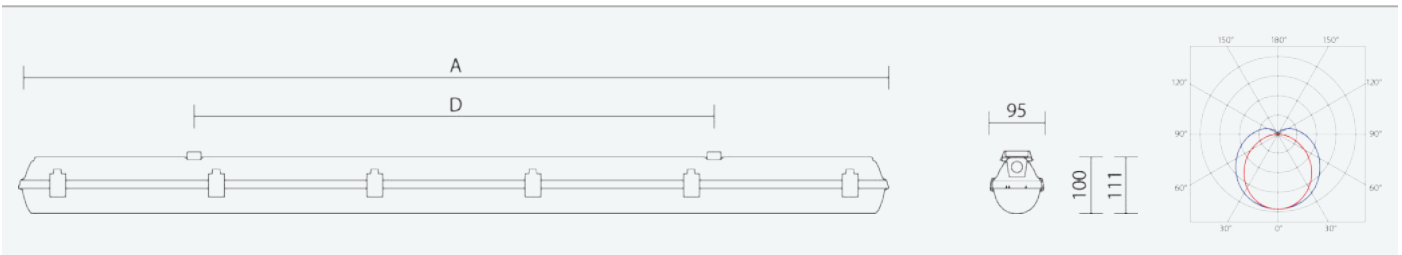

65683

PRIMA LED 1.5ft PCc 4000/840 DALI 3F

8590515656837

- Stupeň ochrany: IP66
- Okolní teplota: -25–45 °C
- Pevnost v nárazu: IK10
- Životnost: 50000 hodin
- Účinnost svítidla: 147 lm/W
- Index podání barev CRI: 80-89, 4000–4000 K
- Tolerance chromatičnosti (MacAdam): SDCM3
- Kabelové vývodky: šroubovací PG 13,5
- Třída ochrany: I
- Maximální počet svítidel na jistič B16: 21
- Maximální počet svítidel na jistič C16: 35
- Hodnota blikání Pst LM: 1
- Účinník: 0,95
- Hodnota stroboskopického efektu SVM: 0,4
- Celkové harmonické zkreslení: 10
- Třída energetické účinnosti světelného zdroje: D

- Základna: šedý PC (vysoká mechanická odolnost, UV stabilita, RAL 7035)
- Difuzor: translucentní PC (vysoká mechanická odolnost, UV stabilita)
- Reflektor: ocelový plech bílé barvy (RAL 9003)
- Klipy: nerez ocel + polyamid
- Těsnění: polyuretan (PUR), vypěněná drážka základny
- Připojení: bezšroubová sedmipólová svorkovnice, 7-žilová propojovací kabeláž pro průběžnou montáž (průřez 1,5mm², na vyžádání i 2,5mm²)
- Svítidlo odolávající prachu, vlhkosti a tryskající vodě, je vhodné pro průmyslové vnitřní i venkovní zastřešené prostory
- Optimální montážní výška svítidla 3 až 8 m
- Digitálně stmívatelný DALI driver (AC/DC)

| Code | Type | Ta Max.: [°C] | Světelný tok LED zdrojů [lm] | Světelný tok svítidla: [lm] | Spotřeba svítidla: [W] | Účinnost svítidla: [lm/W] | Hmotnost netto: [kg] | A [mm] | D [mm] |
|-------|--------------------------------------|---------------|------------------------------|-----------------------------|------------------------|---------------------------|----------------------|--------|--------|
| 65683 | PRIMA LED 1.5ft PCc 4000/840 DALI 3F | 45 | 3850 | 3430 | 23,3 | 147 | 2,4 | 1572 | 940 |