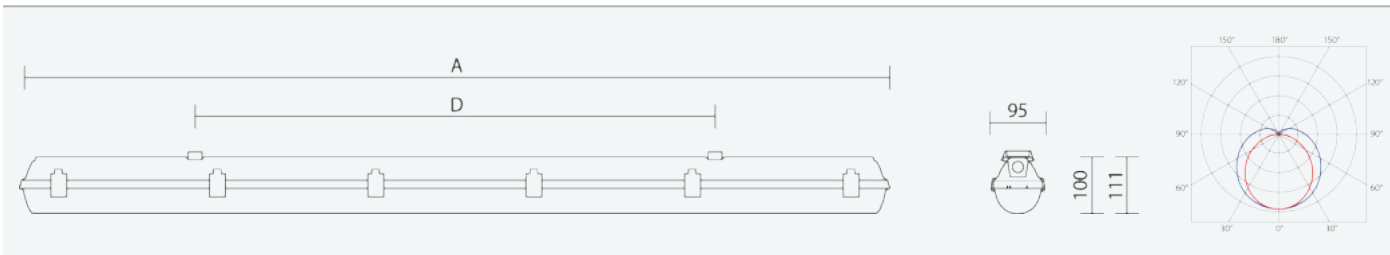

**65583**

**PRIMA LED 1.5ft PCc 4000/840 DALI 1F**

**8590515655830**

- Stupeň ochrany: IP66
- Okolní teplota: -25–45 °C
- Pevnost v nárazu: IK10
- Životnost: 50000 hodin
- Účinnost svítidla: 147 lm/W
- Index podání barev CRI: 80-89, 4000–4000 K
- Tolerance chromatičnosti (MacAdam): SDCM3
- Kabelové vývodky: šroubovací PG 13,5
- Třída ochrany: I
- Maximální počet svítidel na jistič B16: 21
- Maximální počet svítidel na jistič C16: 35
- Hodnota blikání Pst LM: 1
- Účinník: 0,95
- Hodnota stroboskopického efektu SVM: 0,4
- Celkové harmonické zkreslení: 10
- Třída energetické účinnosti světelného zdroje: D

- Základna: šedý PC (vysoká mechanická odolnost, UV stabilita, RAL 7035)
- Difuzor: translucenční PC (vysoká mechanická odolnost, UV stabilita)
- Reflektor: ocelový plech bílé barvy (RAL 9003)
- Klipy: nerez ocel + polyamid
- Těsnění: polyuretan (PUR), vypěněná drážka základny
- Připojení: bezšroubová pětipólová svorkovnice, 5-žilová propojovací kabeláž pro průběžnou montáž (průřez 1,5mm<sup>2</sup>, na vyžádání i 2,5mm<sup>2</sup>)
- Svítidlo odolávající prachu, vlhkosti a tryskající vodě, je vhodné pro průmyslové vnitřní i venkovní zastřešené prostory
- Optimální montážní výška svítidla 3 až 8 m
- Digitálně stmívatelný DALI driver (AC/DC)

Code	Type	Ta Max.: [°C]	Světelný tok LED zdrojů [lm]	Světelný tok svítidla: [lm]	Spotřeba svítidla: [W]	Účinnost svítidla: [lm/W]	Hmotnost netto: [kg]	A [mm]	D [mm]
65583	PRIMA LED 1.5ft PCc 4000/840 DALI 1F	45	3850	3430	23,3	147	2,3	1572	940