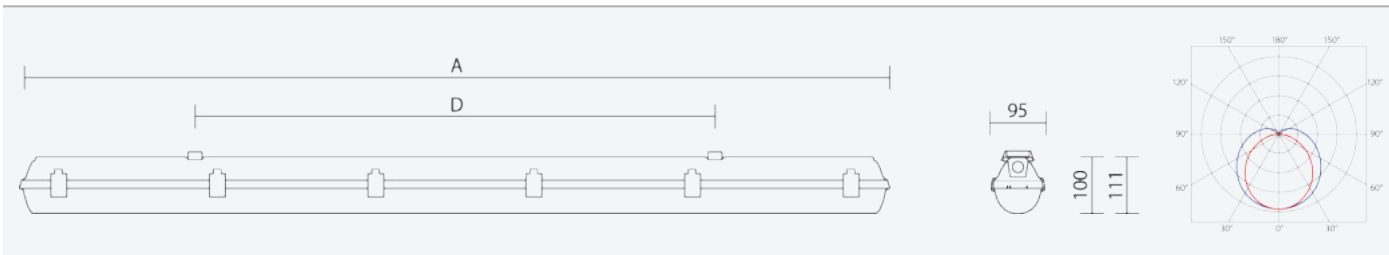

**65573**

**PRIMA LED 1.5ft PCc 3250/840 DALI 1F**

**8590515655731**

- Stupeň ochrany: IP66
- Okolní teplota: -25–45 °C
- Pevnost v nárazu: IK10
- Životnost: 50000 hodin
- Účinnost svítidla: 148 lm/W
- Index podání barev CRI: 80-89, 4000–4000 K
- Tolerance chromatičnosti (MacAdam): SDCM3
- Kabelové vývodky: šroubovací PG 13,5
- Třída ochrany: I
- Maximální počet svítidel na jistič B16: 21
- Maximální počet svítidel na jistič C16: 35
- Hodnota blikání Pst LM: 1
- Účinník: 0,95
- Hodnota stroboskopického efektu SVM: 0,4
- Celkové harmonické zkreslení: 10
- Třída energetické účinnosti světelného zdroje: D

- Základna: šedý PC (vysoká mechanická odolnost, UV stabilita, RAL 7035)
- Difuzor: translucentní PC (vysoká mechanická odolnost, UV stabilita)
- Reflektor: ocelový plech bílé barvy (RAL 9003)
- Klipy: nerez ocel + polyamid
- Těsnění: polyuretan (PUR), vypěněná drážka základny
- Připojení: bezšroubová pětipólová svorkovnice, 5-žilová propojovací kabeláž pro průběžnou montáž (průřez 1,5mm<sup>2</sup>, na vyžádání i 2,5mm<sup>2</sup>)
- Svítidlo odolávající prachu, vlhkosti a tryskající vodě, je vhodné pro průmyslové vnitřní i venkovní zastřešené prostory
- Optimální montážní výška svítidla 3 až 8 m
- Digitálně stmívatelný DALI driver (AC/DC)

Code	Type	Ta Max.: [°C]	Světelný tok LED zdrojů [lm]	Světelný tok svítidla: [lm]	Spotřeba svítidla: [W]	Účinnost svítidla: [lm/W]	Hmotnost netto: [kg]	A [mm]	D [mm]
65573	PRIMA LED 1.5ft PCc 3250/840 DALI 1F	45	3240	2880	19,5	148	2,4	1572	940