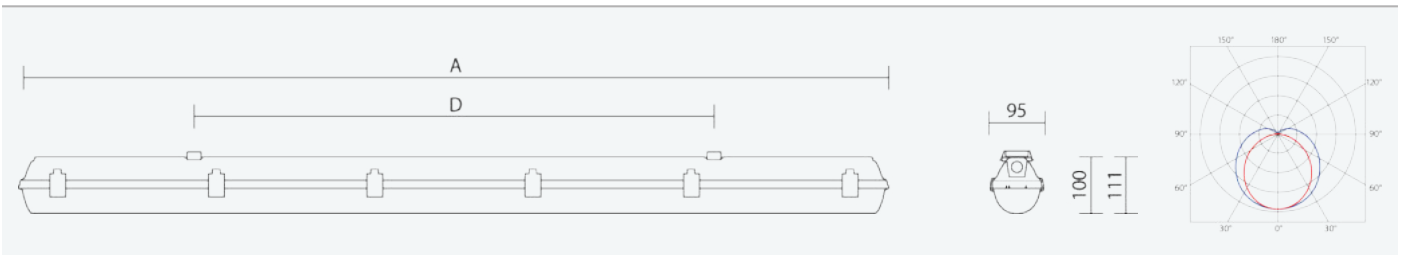

65293

PRIMA LED 1.5ft PCc 5500/840 DALI

8590515652938

- Stupeň ochrany: IP66
- Okolní teplota: -25–40 °C
- Pevnost v nárazu: IK10
- Životnost: 50000 hodin
- Účinnost svítidla: 149 lm/W
- Index podání barev CRI: 80-89, 4000–4000 K
- Tolerance chromatičnosti (MacAdam): SDCM3
- Kabelové vývodky: šroubovací PG 13,5
- Třída ochrany: I
- Maximální počet svítidel na jistič B16: 21
- Maximální počet svítidel na jistič C16: 35
- Hodnota blikání Pst LM: 1
- Účinník: 0,95
- Hodnota stroboskopického efektu SVM: 0,4
- Celkové harmonické zkreslení: 10
- Třída energetické účinnosti světelného zdroje: D

- Základna: šedý PC (vysoká mechanická odolnost, UV stabilita, RAL 7035)
- Difuzor: translucentní PC (vysoká mechanická odolnost, UV stabilita)
- Reflektor: ocelový plech bílé barvy (RAL 9003)
- Klipy: nerez ocel + polyamid
- Těsnění: polyuretan (PUR), vypěněná drážka základny
- Připojení: bezšroubová pětipólová svorkovnice
- Svítidlo odolávající prachu, vlhkosti a tryskající vodě, je vhodné pro průmyslové vnitřní i venkovní zastřešené prostory
- Optimální montážní výška svítidla 3 až 8 m
- Digitálně stmívatelný DALI driver (AC/DC)

Code	Type	Ta Max.: [°C]	Světelný tok LED zdrojů [lm]	Světelný tok svítidla: [lm]	Spotřeba svítidla: [W]	Účinnost svítidla: [lm/W]	Hmotnost netto: [kg]	A [mm]	D [mm]
65293	PRIMA LED 1.5ft PCc 5500/840 DALI	40	5340	4750	31,9	149	2,3	1572	940