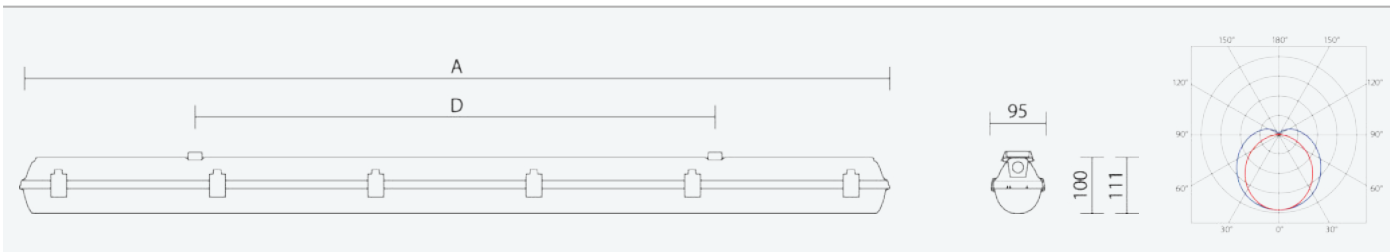

65264

PRIMA LED 1.4ft PCc 4400/840 M1h

8590515652648

- Stupeň ochrany: IP66
- Okolní teplota: 0–25 °C
- Pevnost v nárazu: IK10
- Životnost: 50000 hodin
- Účinnost svítidla: 147 lm/W
- Index podání barev CRI: 80-89, 4000–4000 K
- Tolerance chromatičnosti (MacAdam): SDCM3
- Kabelové vývodky: šroubovací PG 13,5
- Třída ochrany: I
- Maximální počet svítidel na jistič B16: 16
- Maximální počet svítidel na jistič C16: 27
- Hodnota blikání Pst LM: 0,076
- Účinník: 0,95
- Hodnota stroboskopického efektu SVM: 0,022
- Celkové harmonické zkreslení: 15
- Třída energetické účinnosti světelného zdroje: D

- Základna: šedý PC (vysoká mechanická odolnost, UV stabilita, RAL 7035)
- Difuzor: translucentní PC (vysoká mechanická odolnost, UV stabilita)
- Reflektor: ocelový plech bílé barvy (RAL 9003)
- Klipy: nerez ocel + polyamid
- Těsnění: polyuretan (PUR), vypěněná drážka základny
- Připojení: bezšroubová pětipólová svorkovnice
- Svítidlo odolávající prachu, vlhkosti a tryskající vodě, je vhodné pro průmyslové vnitřní i venkovní zastřešené prostory
- Optimální montážní výška svítidla 3 až 8 m
- Elektronický driver ON/OFF (AC, DC na vyžádání), nouzový záložní zdroj s operačním časem 1 hod.
- Nouzový záložní zdroj pro trvalé i nouzové osvětlení zapojený na L3

Code	Type	Ta Max.: [°C]	Světelný tok LED zdrojů [lm]	Světelný tok svítidla: [lm]	Spotřeba svítidla: [W]	Účinnost svítidla: [lm/W]	Hmotnost netto: [kg]	A [mm]	D [mm]
65264	PRIMA LED 1.4ft PCc 4400/840 M1h	25	4300	3830	26	147	2,1	1272	700