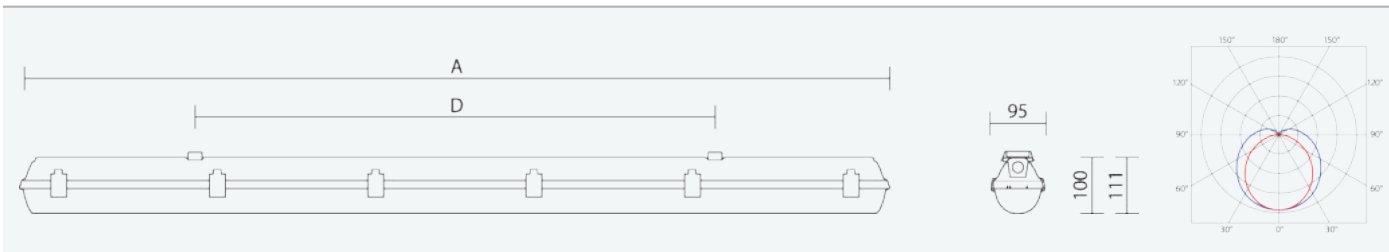

65387

PRIMA LED 1.5ft PC 4000/840 DALI 3F M1h

8590515653874

- Stupeň ochrany: IP66
- Okolní teplota: 0–25 °C
- Pevnost v nárazu: IK10
- Životnost: 50000 hodin
- Účinnost svítidla: 147 lm/W
- Index podání barev CRI: 80-89, 4000–4000 K
- Tolerance chromatičnosti (MacAdam): SDCM3
- Kabelové vývodky: šroubovací PG 13,5
- Třída ochrany: I
- Maximální počet svítidel na jistič B16: 21
- Maximální počet svítidel na jistič C16: 35
- Hodnota blikání Pst LM: 1
- Účinník: 0,95
- Hodnota stroboskopického efektu SVM: 0,4
- Celkové harmonické zkreslení: 10
- Třída energetické účinnosti světelného zdroje: D

- Základna: šedý PC (vysoká mechanická odolnost, UV stabilita, RAL 7035)
- Difuzor: translucentní PC (vysoká mechanická odolnost, UV stabilita)
- Reflektor: ocelový plech bílé barvy (RAL 9003)
- Klipy: polyamid + 15 % skelné vlákno
- Těsnění: polyuretan (PUR), vypěněná drážka základny
- Připojení: bezšroubová sedmipólová svorkovnice, 7-žilová propojovací kabeláž pro průběžnou montáž (průřez 1,5mm², na vyžádání i 2,5mm²)
- Svítidlo odolávající prachu, vlhkosti a tryskající vodě, je vhodné pro průmyslové vnitřní i venkovní zastřešené prostory
- Optimální montážní výška svítidla 3 až 8 m
- Digitálně stmívatelný DALI driver (AC/DC), nouzový záložní zdroj s operačním časem 1 hod.
- Nouzový záložní zdroj pro trvalé i nouzové osvětlení zapojený na L3

Code	Type	Ta Max.: [°C]	Světelný tok LED zdrojů [lm]	Světelný tok svítidla: [lm]	Spotřeba svítidla: [W]	Účinnost svítidla: [lm/W]	Hmotnost netto: [kg]	A [mm]	D [mm]
65387	PRIMA LED 1.5ft PC 4000/840 DALI 3F M1h	25	3850	3430	23,3	147	2,8	1572	940

The values stated for power consumption and luminous flux are in a tolerance of $\pm 7.5\%$

FEATURES

CERTIFICATION

DOWNLOAD

65387

PRIMA LED 1.5ft PC 4000/840 DALI 3F M1h

8590515653874