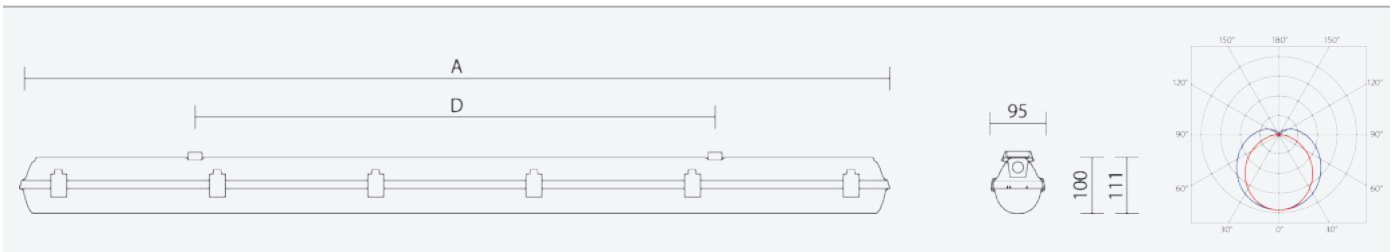

65357

PRIMA LED 1.4ft PC 3200/840 DALI 3F M1h

8590515653577

- Stupeň ochrany: IP66
- Okolní teplota: 0–25 °C
- Pevnost v nárazu: IK10
- Životnost: 50000 hodin
- Účinnost svítidla: 145 lm/W
- Index podání barev CRI: 80-89, 4000–4000 K
- Tolerance chromatičnosti (MacAdam): SDCM3
- Kabelové vývodky: šroubovací PG 13,5
- Třída ochrany: I
- Maximální počet svítidel na jistič B16: 21
- Maximální počet svítidel na jistič C16: 35
- Hodnota blikání Pst LM: 1
- Účinník: 0,95
- Hodnota stroboskopického efektu SVM: 0,4
- Celkové harmonické zkreslení: 10
- Třída energetické účinnosti světelného zdroje: D

- Základna: šedý PC (vysoká mechanická odolnost, UV stabilita, RAL 7035)
- Difuzor: translucentní PC (vysoká mechanická odolnost, UV stabilita)
- Reflektor: ocelový plech bílé barvy (RAL 9003)
- Klipy: polyamid + 15 % skelné vlákno
- Těsnění: polyuretan (PUR), vypěněná drážka základny
- Připojení: bezšroubová sedmipólová svorkovnice, 7-žilová propojovací kabeláž pro průběžnou montáž (průřez 1,5mm², na vyžádání i 2,5mm²)
- Svítidlo odolávající prachu, vlhkosti a tryskající vodě, je vhodné pro průmyslové vnitřní i venkovní zastřešené prostory
- Optimální montážní výška svítidla 3 až 8 m
- Digitálně stmívatelný DALI driver (AC/DC), nouzový záložní zdroj s operačním časem 1 hod.
- Nouzový záložní zdroj pro trvalé i nouzové osvětlení zapojený na L3

Code	Type	Ta Max.: [°C]	Světelný tok LED zdrojů [lm]	Světelný tok svítidla: [lm]	Spotřeba svítidla: [W]	Účinnost svítidla: [lm/W]	Hmotnost netto: [kg]	A [mm]	D [mm]
65357	PRIMA LED 1.4ft PC 3200/840 DALI 3F M1h	25	3100	2760	19,1	145	2,3	1272	700