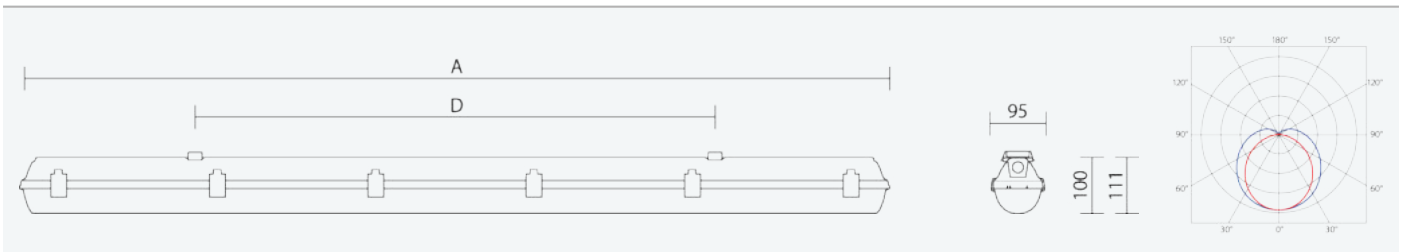

65347

PRIMA LED 1.4ft PC 2600/840 DALI 3F M1h

8590515653478

- Stupeň ochrany: IP66
- Okolní teplota: 0–25 °C
- Pevnost v nárazu: IK10
- Životnost: 50000 hodin
- Účinnost svítidla: 143 lm/W
- Index podání barev CRI: 80-89, 4000–4000 K
- Tolerance chromatičnosti (MacAdam): SDCM3
- Kabelové vývodky: šroubovací PG 13,5
- Třída ochrany: I
- Maximální počet svítidel na jistič B16: 21
- Maximální počet svítidel na jistič C16: 35
- Hodnota blikání Pst LM: 1
- Účinník: 0,95
- Hodnota stroboskopického efektu SVM: 0,4
- Celkové harmonické zkreslení: 10
- Třída energetické účinnosti světelného zdroje: D

- Základna: šedý PC (vysoká mechanická odolnost, UV stabilita, RAL 7035)
- Difuzor: translucentní PC (vysoká mechanická odolnost, UV stabilita)
- Reflektor: ocelový plech bílé barvy (RAL 9003)
- Klipy: polyamid + 15 % skelné vlákno
- Těsnění: polyuretan (PUR), vypěněná drážka základny
- Připojení: bezšroubová sedmipólová svorkovnice, 7-žilová propojovací kabeláž pro průběžnou montáž (průřez 1,5mm², na vyžádání i 2,5mm²)
- Svítidlo odolávající prachu, vlhkosti a tryskající vodě, je vhodné pro průmyslové vnitřní i venkovní zastřešené prostory
- Optimální montážní výška svítidla 3 až 8 m
- Digitálně stmívatelný DALI driver (AC/DC), nouzový záložní zdroj s operačním časem 1 hod.
- Nouzový záložní zdroj pro trvalé i nouzové osvětlení zapojený na L3

Code	Type	Ta Max.: [°C]	Světelný tok LED zdrojů [lm]	Světelný tok svítidla: [lm]	Spotřeba svítidla: [W]	Účinnost svítidla: [lm/W]	Hmotnost netto: [kg]	A [mm]	D [mm]
65347	PRIMA LED 1.4ft PC 2600/840 DALI 3F M1h	25	2600	2310	16,1	143	2,6	1272	700

The values stated for power consumption and luminous flux are in a tolerance of $\pm 7.5\%$

FEATURES

CERTIFICATION

DOWNLOAD

65347

PRIMA LED 1.4ft PC 2600/840 DALI 3F M1h

8590515653478