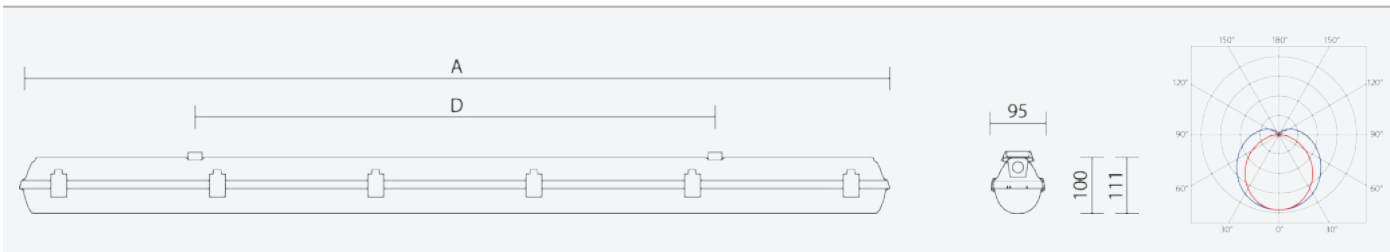

65087

PRIMA LED 1.5ft PC 4000/840 DALI M1h

8590515650873

- Stupeň ochrany: IP66
- Okolní teplota: 0–25 °C
- Pevnost v nárazu: IK10
- Životnost: 50000 hodin
- Účinnost svítidla: 147 lm/W
- Index podání barev CRI: 80-89, 4000–4000 K
- Tolerance chromatičnosti (MacAdam): SDCM3
- Kabelové vývodky: šroubovací PG 13,5
- Třída ochrany: I
- Maximální počet svítidel na jistič B16: 21
- Maximální počet svítidel na jistič C16: 35
- Hodnota blikání Pst LM: 1
- Účinník: 0,95
- Hodnota stroboskopického efektu SVM: 0,4
- Celkové harmonické zkreslení: 10
- Třída energetické účinnosti světelného zdroje: D

- Základna: šedý PC (vysoká mechanická odolnost, UV stabilita, RAL 7035)
- Difuzor: translucenční PC (vysoká mechanická odolnost, UV stabilita)
- Reflektor: ocelový plech bílé barvy (RAL 9003)
- Klipy: polyamid + 15 % skelné vlákno
- Těsnění: polyuretan (PUR), vypěněná drážka základny
- Připojení: bezšroubová sedmipólová svorkovnice
- Svítidlo odolávající prachu, vlhkosti a tryskající vodě, je vhodné pro průmyslové vnitřní i venkovní zastřešené prostory
- Optimální montážní výška svítidla 3 až 8 m
- Digitálně stmívatelný DALI driver (AC/DC), nouzový záložní zdroj s operačním časem 1 hod.
- Nouzový záložní zdroj pro trvalé i nouzové osvětlení zapojený na L3

Code	Type	Ta Max.: [°C]	Světelný tok LED zdrojů [lm]	Světelný tok svítidla: [lm]	Spotřeba svítidla: [W]	Účinnost svítidla: [lm/W]	Hmotnost netto: [kg]	A [mm]	D [mm]
65087	PRIMA LED 1.5ft PC 4000/840 DALI M1h	25	3850	3430	23,3	147	2,6	1572	940

The values stated for power consumption and luminous flux are in a tolerance of $\pm 7.5\%$

FEATURES

CERTIFICATION

DOWNLOAD

65087

PRIMA LED 1.5ft PC 4000/840 DALI M1h

8590515650873