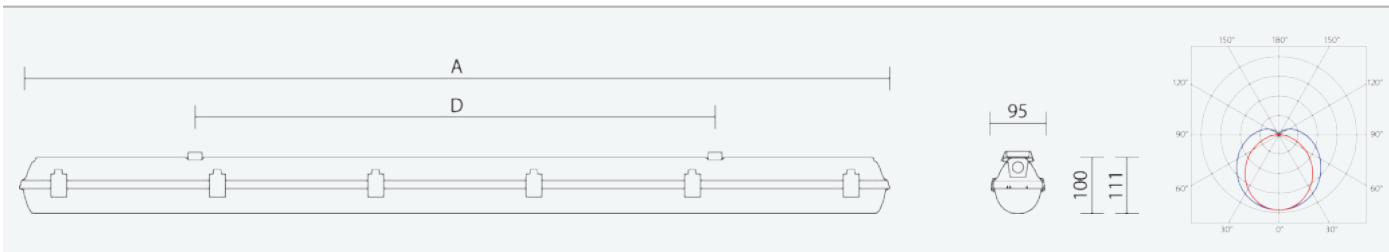

**65067**

**PRIMA LED 1.4ft PC 4400/840 DALI M1h**

**8590515650675**

- Stupeň ochrany: IP66
- Okolní teplota: 0–25 °C
- Pevnost v nárazu: IK10
- Životnost: 50000 hodin
- Účinnost svítidla: 147 lm/W
- Index podání barev CRI: 80-89, 4000–4000 K
- Tolerance chromatičnosti (MacAdam): SDCM3
- Kabelové vývodky: šroubovací PG 13,5
- Třída ochrany: I
- Maximální počet svítidel na jistič B16: 21
- Maximální počet svítidel na jistič C16: 35
- Hodnota blikání Pst LM: 1
- Účinník: 0,95
- Hodnota stroboskopického efektu SVM: 0,4
- Celkové harmonické zkreslení: 10
- Třída energetické účinnosti světelného zdroje: D

- Základna: šedý PC (vysoká mechanická odolnost, UV stabilita, RAL 7035)
- Difuzor: translucentní PC (vysoká mechanická odolnost, UV stabilita)
- Reflektor: ocelový plech bílé barvy (RAL 9003)
- Klipy: polyamid + 15 % skelné vlákno
- Těsnění: polyuretan (PUR), vypěněná drážka základny
- Připojení: bezšroubová sedmipólová svorkovnice
- Svítidlo odolávající prachu, vlhkosti a tryskající vodě, je vhodné pro průmyslové vnitřní i venkovní zastřešené prostory
- Optimální montážní výška svítidla 3 až 8 m
- Digitálně stmívatelný DALI driver (AC/DC), nouzový záložní zdroj s operačním časem 1 hod.
- Nouzový záložní zdroj pro trvalé i nouzové osvětlení zapojený na L3

Code	Type	Ta Max.: [°C]	Světelný tok LED zdrojů [lm]	Světelný tok svítidla: [lm]	Spotřeba svítidla: [W]	Účinnost svítidla: [lm/W]	Hmotnost netto: [kg]	A [mm]	D [mm]
65067	PRIMA LED 1.4ft PC 4400/840 DALI M1h	25	4300	3830	26	147	2,1	1272	700