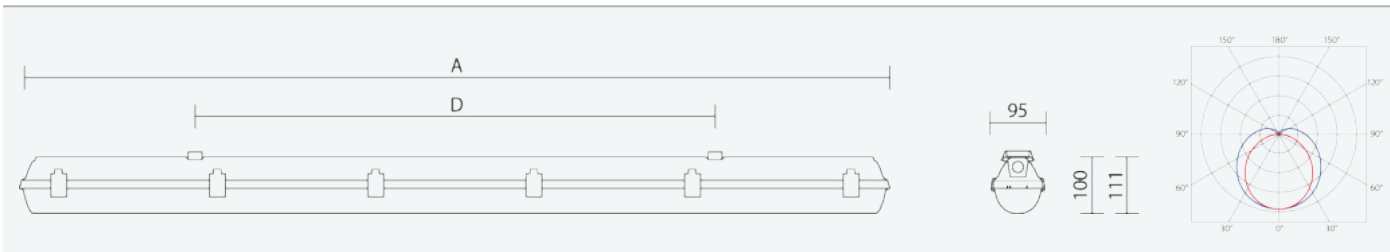

**65383**

**PRIMA LED 1.5ft PC 4000/840 DALI 3F**

**8590515653836**

- Stupeň ochrany: IP66
- Okolní teplota: -25–45 °C
- Pevnost v nárazu: IK10
- Životnost: 50000 hodin
- Účinnost svítidla: 147 lm/W
- Index podání barev CRI: 80-89, 4000–4000 K
- Tolerance chromatičnosti (MacAdam): SDCM3
- Kabelové vývodky: šroubovací PG 13,5
- Třída ochrany: I
- Maximální počet svítidel na jistič B16: 21
- Maximální počet svítidel na jistič C16: 35
- Hodnota blikání Pst LM: 1
- Účinník: 0,95
- Hodnota stroboskopického efektu SVM: 0,4
- Celkové harmonické zkreslení: 10
- Třída energetické účinnosti světelného zdroje: D

- Základna: šedý PC (vysoká mechanická odolnost, UV stabilita, RAL 7035)
- Difuzor: translucenční PC (vysoká mechanická odolnost, UV stabilita)
- Reflektor: ocelový plech bílé barvy (RAL 9003)
- Klipy: polyamid + 15 % skelné vlákno
- Těsnění: polyuretan (PUR), vypěněná drážka základny
- Připojení: bezšroubová sedmipólová svorkovnice, 7-žilová propojovací kabeláž pro průběžnou montáž (průřez 1,5mm<sup>2</sup>, na vyžádání i 2,5mm<sup>2</sup>)
- Svítidlo odolávající prachu, vlhkosti a tryskající vodě, je vhodné pro průmyslové vnitřní i venkovní zastřešené prostory
- Optimální montážní výška svítidla 3 až 8 m
- Digitálně stmívatelný DALI driver (AC/DC)

Code	Type	Ta Max.: [°C]	Světelný tok LED zdrojů [lm]	Světelný tok svítidla: [lm]	Spotřeba svítidla: [W]	Účinnost svítidla: [lm/W]	Hmotnost netto: [kg]	A [mm]	D [mm]
65383	PRIMA LED 1.5ft PC 4000/840 DALI 3F	45	3850	3430	23,3	147	2,4	1572	940