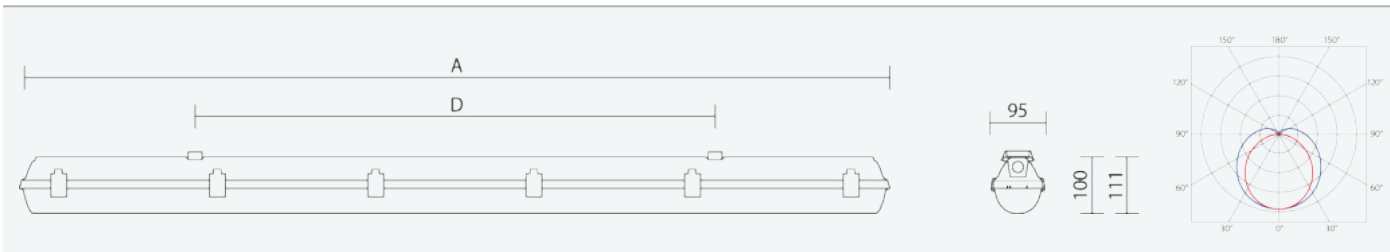

65363

PRIMA LED 1.4ft PC 4400/840 DALI 3F

8590515653638

- Stupeň ochrany: IP66
- Okolní teplota: -25–40 °C
- Pevnost v nárazu: IK10
- Životnost: 50000 hodin
- Účinnost svítidla: 147 lm/W
- Index podání barev CRI: 80-89, 4000–4000 K
- Tolerance chromatičnosti (MacAdam): SDCM3
- Kabelové vývodky: šroubovací PG 13,5
- Třída ochrany: I
- Maximální počet svítidel na jistič B16: 21
- Maximální počet svítidel na jistič C16: 35
- Hodnota blikání Pst LM: 1
- Účinník: 0,95
- Hodnota stroboskopického efektu SVM: 0,4
- Celkové harmonické zkreslení: 10
- Třída energetické účinnosti světelného zdroje: D

- Základna: šedý PC (vysoká mechanická odolnost, UV stabilita, RAL 7035)
- Difuzor: translucenční PC (vysoká mechanická odolnost, UV stabilita)
- Reflektor: ocelový plech bílé barvy (RAL 9003)
- Klipy: polyamid + 15 % skelné vlákno
- Těsnění: polyuretan (PUR), vypěněná drážka základny
- Připojení: bezšroubová sedmipólová svorkovnice, 7-žilová propojovací kabeláž pro průběžnou montáž (průřez 1,5mm², na vyžádání i 2,5mm²)
- Svítidlo odolávající prachu, vlhkosti a tryskající vodě, je vhodné pro průmyslové vnitřní i venkovní zastřešené prostory
- Optimální montážní výška svítidla 3 až 8 m
- Digitálně stmívatelný DALI driver (AC/DC)

Code	Type	Ta Max.: [°C]	Světelný tok LED zdrojů [lm]	Světelný tok svítidla: [lm]	Spotřeba svítidla: [W]	Účinnost svítidla: [lm/W]	Hmotnost netto: [kg]	A [mm]	D [mm]
65363	PRIMA LED 1.4ft PC 4400/840 DALI 3F	40	4300	3830	26	147	2,1	1272	700