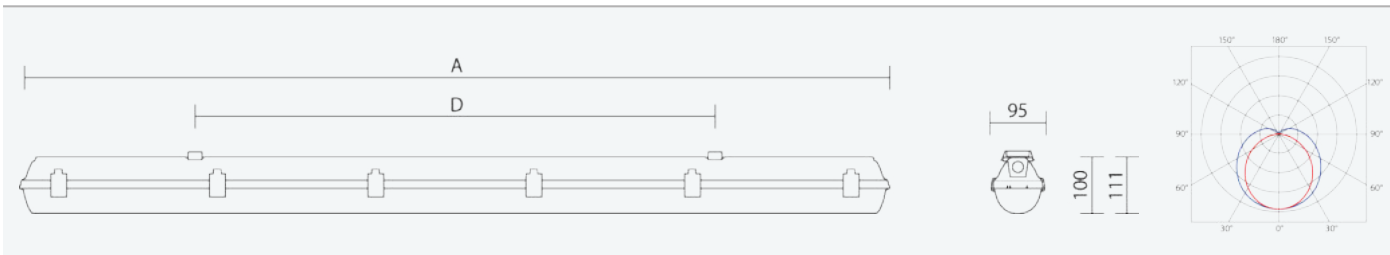

**65343**

**PRIMA LED 1.4ft PC 2600/840 DALI 3F**

**8590515653430**

- Stupeň ochrany: IP66
- Okolní teplota: -25–45 °C
- Pevnost v nárazu: IK10
- Životnost: 50000 hodin
- Účinnost svítidla: 143 lm/W
- Index podání barev CRI: 80-89, 4000–4000 K
- Tolerance chromatičnosti (MacAdam): SDCM3
- Kabelové vývodky: šroubovací PG 13,5
- Třída ochrany: I
- Maximální počet svítidel na jistič B16: 21
- Maximální počet svítidel na jistič C16: 35
- Hodnota blikání Pst LM: 1
- Účinník: 0,95
- Hodnota stroboskopického efektu SVM: 0,4
- Celkové harmonické zkreslení: 10
- Třída energetické účinnosti světelného zdroje: D

- Základna: šedý PC (vysoká mechanická odolnost, UV stabilita, RAL 7035)
- Difuzor: translucentní PC (vysoká mechanická odolnost, UV stabilita)
- Reflektor: ocelový plech bílé barvy (RAL 9003)
- Klipy: polyamid + 15 % skelné vlákno
- Těsnění: polyuretan (PUR), vypěněná drážka základny
- Připojení: bezšroubová sedmipólová svorkovnice, 7-žilová propojovací kabeláž pro průběžnou montáž (průřez 1,5mm<sup>2</sup>, na vyžádání i 2,5mm<sup>2</sup>)
- Svítidlo odolávající prachu, vlhkosti a tryskající vodě, je vhodné pro průmyslové vnitřní i venkovní zastřešené prostory
- Optimální montážní výška svítidla 3 až 8 m
- Digitálně stmívatelný DALI driver (AC/DC)

Code	Type	Ta Max.: [°C]	Světelný tok LED zdrojů [lm]	Světelný tok svítidla: [lm]	Spotřeba svítidla: [W]	Účinnost svítidla: [lm/W]	Hmotnost netto: [kg]	A [mm]	D [mm]
65343	PRIMA LED 1.4ft PC 2600/840 DALI 3F	45	2600	2310	16,1	143	2,1	1272	700