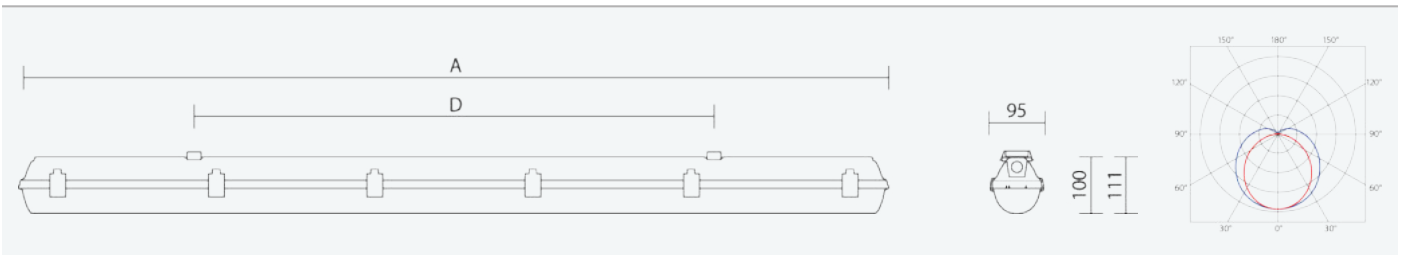

65173

PRIMA LED 1.5ft PC 3250/840 DALI 1F

8590515651733

- Stupeň ochrany: IP66
- Okolní teplota: -25–45 °C
- Pevnost v nárazu: IK10
- Životnost: 50000 hodin
- Účinnost svítidla: 148 lm/W
- Index podání barev CRI: 80-89, 4000–4000 K
- Tolerance chromatičnosti (MacAdam): SDCM3
- Kabelové vývodky: šroubovací PG 13,5
- Třída ochrany: I
- Maximální počet svítidel na jistič B16: 21
- Maximální počet svítidel na jistič C16: 35
- Hodnota blikání Pst LM: 1
- Účinník: 0,95
- Hodnota stroboskopického efektu SVM: 0,4
- Celkové harmonické zkreslení: 10
- Třída energetické účinnosti světelného zdroje: D

- Základna: šedý PC (vysoká mechanická odolnost, UV stabilita, RAL 7035)
- Difuzor: translucentní PC (vysoká mechanická odolnost, UV stabilita)
- Reflektor: ocelový plech bílé barvy (RAL 9003)
- Klipy: polyamid + 15 % skelné vlákno
- Těsnění: polyuretan (PUR), vypěněná drážka základny
- Připojení: bezšroubová pětipólová svorkovnice, 5-žilová propojovací kabeláž pro průběžnou montáž (průřez 1,5mm², na vyžádání i 2,5mm²)
- Svítidlo odolávající prachu, vlhkosti a tryskající vodě, je vhodné pro průmyslové vnitřní i venkovní zastřešené prostory
- Optimální montážní výška svítidla 3 až 8 m
- Digitálně stmívatelný DALI driver (AC/DC)

Code	Type	Ta Max.: [°C]	Světelný tok LED zdrojů [lm]	Světelný tok svítidla: [lm]	Spotřeba svítidla: [W]	Účinnost svítidla: [lm/W]	Hmotnost netto: [kg]	A [mm]	D [mm]
65173	PRIMA LED 1.5ft PC 3250/840 DALI 1F	45	3240	2880	19,5	148	2,4	1572	940