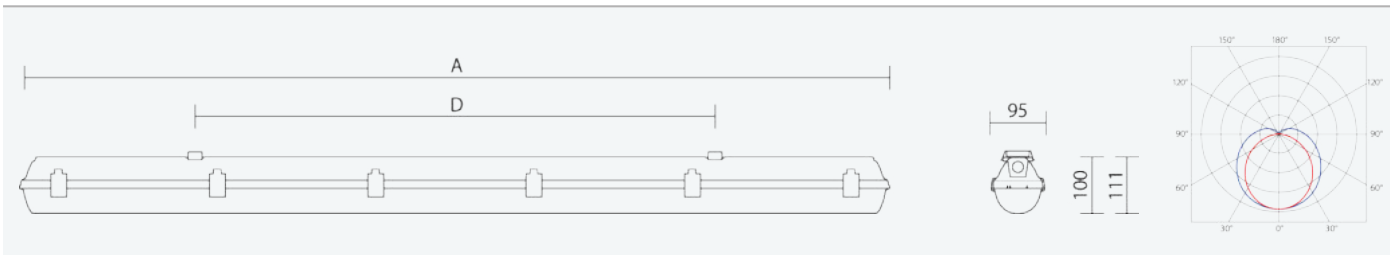

65153

PRIMA LED 1.4ft PC 3200/840 DALI 1F

8590515651535

- Stupeň ochrany: IP66
- Okolní teplota: -25–45 °C
- Pevnost v nárazu: IK10
- Životnost: 50000 hodin
- Účinnost svítidla: 145 lm/W
- Index podání barev CRI: 80-89, 4000–4000 K
- Tolerance chromatičnosti (MacAdam): SDCM3
- Kabelové vývodky: šroubovací PG 13,5
- Třída ochrany: I
- Maximální počet svítidel na jistič B16: 21
- Maximální počet svítidel na jistič C16: 35
- Hodnota blikání Pst LM: 1
- Účinník: 0,95
- Hodnota stroboskopického efektu SVM: 0,4
- Celkové harmonické zkreslení: 10
- Třída energetické účinnosti světelného zdroje: D

- Základna: šedý PC (vysoká mechanická odolnost, UV stabilita, RAL 7035)
- Difuzor: translucenční PC (vysoká mechanická odolnost, UV stabilita)
- Reflektor: ocelový plech bílé barvy (RAL 9003)
- Klipy: polyamid + 15 % skelné vlákno
- Těsnění: polyuretan (PUR), vypěněná drážka základny
- Připojení: bezšroubová pětipólová svorkovnice, 5-žilová propojovací kabeláž pro průběžnou montáž (průřez 1,5mm², na vyžádání i 2,5mm²)
- Svítidlo odolávající prachu, vlhkosti a tryskající vodě, je vhodné pro průmyslové vnitřní i venkovní zastřešené prostory
- Optimální montážní výška svítidla 3 až 8 m
- Digitálně stmívatelný DALI driver (AC/DC)

Code	Type	Ta Max.: [°C]	Světelný tok LED zdrojů [lm]	Světelný tok svítidla: [lm]	Spotřeba svítidla: [W]	Účinnost svítidla: [lm/W]	Hmotnost netto: [kg]	A [mm]	D [mm]
65153	PRIMA LED 1.4ft PC 3200/840 DALI 1F	45	3100	2760	19,1	145	1,8	1272	700