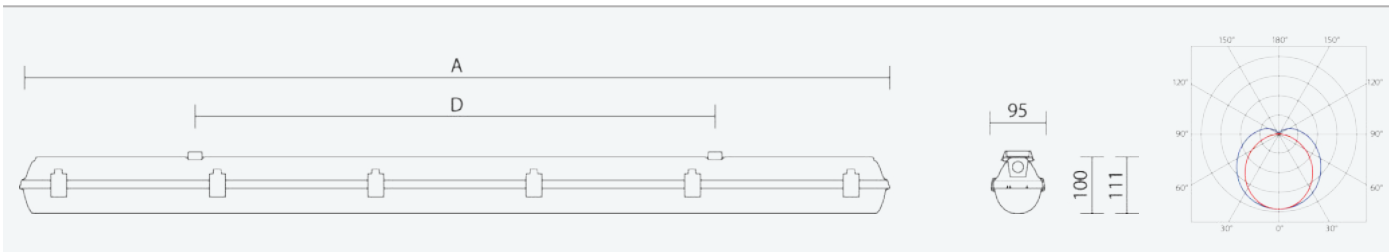

65143

PRIMA LED 1.4ft PC 2600/840 DALI 1F

8590515651436

- Stupeň ochrany: IP66
- Okolní teplota: -25–45 °C
- Pevnost v nárazu: IK10
- Životnost: 50000 hodin
- Účinnost svítidla: 143 lm/W
- Index podání barev CRI: 80-89, 4000–4000 K
- Tolerance chromatičnosti (MacAdam): SDCM3
- Kabelové vývodky: šroubovací PG 13,5
- Třída ochrany: I
- Maximální počet svítidel na jistič B16: 21
- Maximální počet svítidel na jistič C16: 35
- Hodnota blikání Pst LM: 1
- Účinník: 0,95
- Hodnota stroboskopického efektu SVM: 0,4
- Celkové harmonické zkreslení: 10
- Třída energetické účinnosti světelného zdroje: D

- Základna: šedý PC (vysoká mechanická odolnost, UV stabilita, RAL 7035)
- Difuzor: translucentní PC (vysoká mechanická odolnost, UV stabilita)
- Reflektor: ocelový plech bílé barvy (RAL 9003)
- Klipy: polyamid + 15 % skelné vlákno
- Těsnění: polyuretan (PUR), vypěněná drážka základny
- Připojení: bezšroubová pětipólová svorkovnice, 5-žilová propojovací kabeláž pro průběžnou montáž (průřez 1,5mm², na vyžádání i 2,5mm²)
- Svítidlo odolávající prachu, vlhkosti a tryskající vodě, je vhodné pro průmyslové vnitřní i venkovní zastřešené prostory
- Optimální montážní výška svítidla 3 až 8 m
- Digitálně stmívatelný DALI driver (AC/DC)

Code	Type	Ta Max.: [°C]	Světelný tok LED zdrojů [lm]	Světelný tok svítidla: [lm]	Spotřeba svítidla: [W]	Účinnost svítidla: [lm/W]	Hmotnost netto: [kg]	A [mm]	D [mm]
65143	PRIMA LED 1.4ft PC 2600/840 DALI 1F	45	2600	2310	16,1	143	2	1272	700