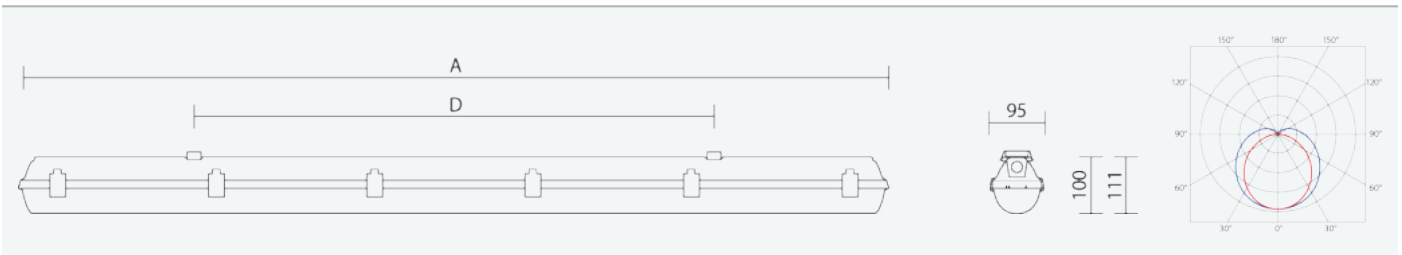

65093

PRIMA LED 1.5ft PC 5500/840 DALI

8590515650934

- Stupeň ochrany: IP66
- Okolní teplota: -25–40 °C
- Pevnost v nárazu: IK10
- Životnost: 50000 hodin
- Účinnost svítidla: 149 lm/W
- Index podání barev CRI: 80-89, 4000–4000 K
- Tolerance chromatičnosti (MacAdam): SDCM3
- Kabelové vývodky: šroubovací PG 13,5
- Třída ochrany: I
- Maximální počet svítidel na jistič B16: 21
- Maximální počet svítidel na jistič C16: 35
- Hodnota blikání Pst LM: 1
- Účinník: 0,95
- Hodnota stroboskopického efektu SVM: 0,4
- Celkové harmonické zkreslení: 10
- Třída energetické účinnosti světelného zdroje: D

- Základna: šedý PC (vysoká mechanická odolnost, UV stabilita, RAL 7035)
- Difuzor: translucentní PC (vysoká mechanická odolnost, UV stabilita)
- Reflektor: ocelový plech bílé barvy (RAL 9003)
- Klipy: polyamid + 15 % skelné vlákno
- Těsnění: polyuretan (PUR), vypěněná drážka základny
- Připojení: bezšroubová pětipólová svorkovnice
- Svítidlo odolávající prachu, vlhkosti a tryskající vodě, je vhodné pro průmyslové vnitřní i venkovní zastřešené prostory
- Optimální montážní výška svítidla 3 až 8 m
- Digitálně stmívatelný DALI driver (AC/DC)

Code	Type	Ta Max.: [°C]	Světelný tok LED zdrojů [lm]	Světelný tok svítidla: [lm]	Spotřeba svítidla: [W]	Účinnost svítidla: [lm/W]	Hmotnost netto: [kg]	A [mm]	D [mm]
65093	PRIMA LED 1.5ft PC 5500/840 DALI	40	5340	4750	31,9	149	2,3	1572	940