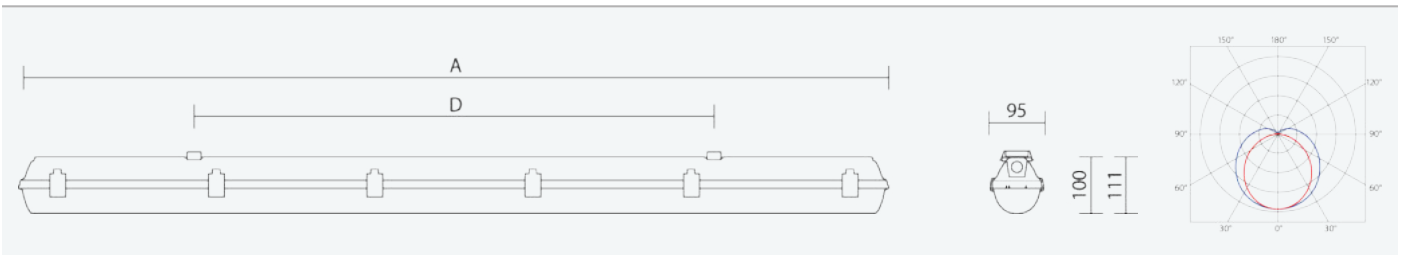

65023

PRIMA LED 1.2ft PC 1600/840 DALI

8590515650231

- Stupeň ochrany: IP66
- Okolní teplota: -25–45 °C
- Pevnost v nárazu: IK10
- Životnost: 50000 hodin
- Účinnost svítidla: 142 lm/W
- Index podání barev CRI: 80-89, 4000–4000 K
- Tolerance chromatičnosti (MacAdam): SDCM3
- Kabelové vývodky: šroubovací PG 13,5
- Třída ochrany: I
- Maximální počet svítidel na jistič B16: 28
- Maximální počet svítidel na jistič C16: 47
- Hodnota blikání Pst LM: 0,091
- Účinník: 0,95
- Hodnota stroboskopického efektu SVM: 0,013
- Celkové harmonické zkreslení: 10
- Třída energetické účinnosti světelného zdroje: D

- Základna: šedý PC (vysoká mechanická odolnost, UV stabilita, RAL 7035)
- Difuzor: translucenční PC (vysoká mechanická odolnost, UV stabilita)
- Reflektor: ocelový plech bílé barvy (RAL 9003)
- Klipy: polyamid + 15 % skelné vlákno
- Těsnění: polyuretan (PUR), vypěněná drážka základny
- Připojení: bezšroubová pětipólová svorkovnice
- Svítidlo odolávající prachu, vlhkosti a tryskající vodě, je vhodné pro průmyslové vnitřní i venkovní zastřešené prostory
- Optimální montážní výška svítidla 3 až 8 m
- Digitálně stmívatelný DALI driver (AC/DC)

Code	Type	Ta Max.: [°C]	Světelný tok LED zdrojů [lm]	Světelný tok svítidla: [lm]	Spotřeba svítidla: [W]	Účinnost svítidla: [lm/W]	Hmotnost netto: [kg]	A [mm]	D [mm]
65023	PRIMA LED 1.2ft PC 1600/840 DALI	45	1560	1390	9,8	142	1,2	662	350

The values stated for power consumption and luminous flux are in a tolerance of $\pm 7.5\%$

FEATURES

CERTIFICATION

DOWNLOAD

65023

PRIMA LED 1.2ft PC 1600/840 DALI

8590515650231